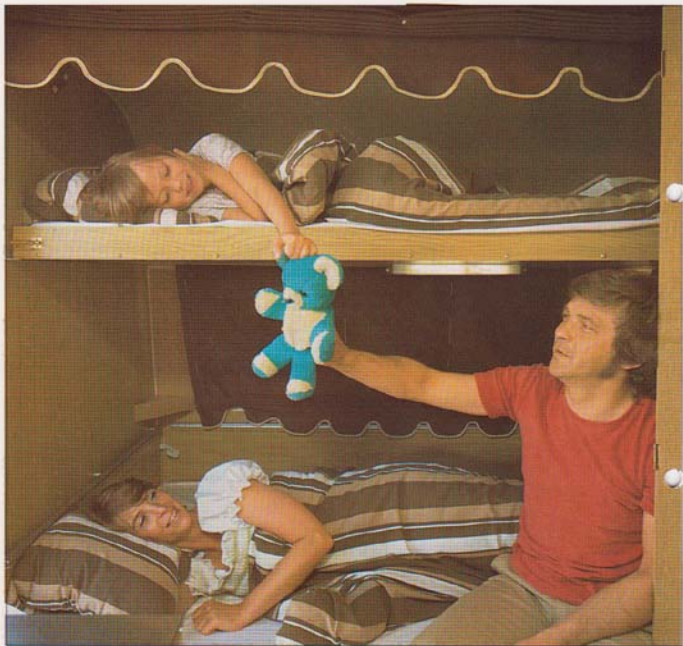

Merk:

- Sitteputene i Solifer er polstret på begge sider og trukket med samme stoff helt rundt, slik at de kan brukes på begge sider. Trekket er avtagbart og kan vaskes.
- Kvaliteten i setetrekkene er av høy standard.
- Godt lys gjør det triveligere, om dagen store vinduer og om kvelden rikelig med lysstoffrør.
- Vinduene er solfarget for at man skal slippe sterkt sollys og "nysgjerrige naboer".

Familien trenger komfortable soveplasser

Størrelsen tatt i betraktning har Solifer mange soveplasser.

- Ved å omgjøre salongen til senger får en god plass til 3 mennesker.
- I andre ender har en sengeplass til 1, 2, 3, eller 4 avhengig av type og størrelse.
- Den lett nedføybare överköyon er også en Solifer-spesialitet. Den er konstruert slik at man kan bruke sittegruppen under når sengen er slått ned. Det blir selvfølgelig barnas favorittplass.