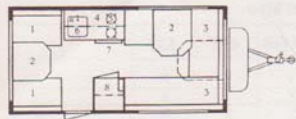

SOLIFER 420 GB

Egenvekt	830 kg	Seng/sofa	1
Totalvekt	1620 "	Bord	2
Lengde med drag	353 cm	Seng/sofa	3
Karosseriets lengde	430 "	Kjøkkenavd.	4
Bredde utvendig	210 "	Gassbluss	5
Bredde innvendig	200 "	Oppvaskkum	6
Høyde fra bakken	260 "	Kjølleskap	7
Høyde innvendig	190 "	Garderobe	8
Soveplasser standard	5 stik		
Hjuldimensjon: 6,40 x 13 6 ply.			