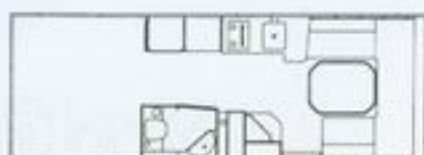

Bäddmätt fram: 206x164/137 cm