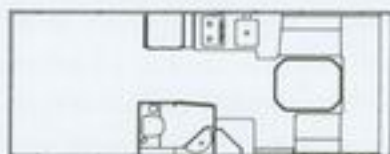

Sävsjö 5.6 SR, alternativa planlösningar.

Bäddmätt bak:

Barnkammare:
185x80 cm

Dinettbädd:
188x125/115 cm

Våringsäng:
188x67 cm

Överbädd:
192x73 cm

Bäddmätt bak:

Dubbelbädd:
185x138/110 cm

Bäddmätt bak:

Sovutrymme:
185/191x80 cm

Bäddmätt fram: 206x154/127 cm

SÄVSJÖ 6.1 XL, VÅRT STOLTA FLAGGSKEPP.

Valet av husvagn avgörs självklart av de krav man inom en viss prisram har på utrymme, komfort och köregenskaper. För den som vill ha något utöver det vanliga, en vagn som är lika elegant som bekväm, och med utrymmen som slår det mesta, är Sävsjö 6.1 XL ett härligt alternativ.