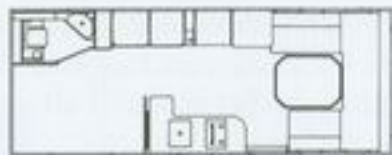

Främre delen är ombonad med sköna soffor som standard.

De läckra aluminiumfälgarna är standard på Sävsjö 5.6 CT och SR.

Sävsjö 5.6 CT, alternativa planlösningar.

Bäddmätt bak:
Sittsovgrupp:
194x130/110 cm
Överbädd:
196x73 cm

Bäddmätt bak:
Dubbelbädd:
194x130/110 cm

Bäddmätt fram: 206x164/137 cm

HÄR FINNS DEN VIKTIGA TRIVSELN.

Att utforma inredningen i en husvagn är en ansvarsfull uppgift. Våra designers har med stor erfarenhet lagt ner mycket möda på att göra allt så funktionellt som möjligt.