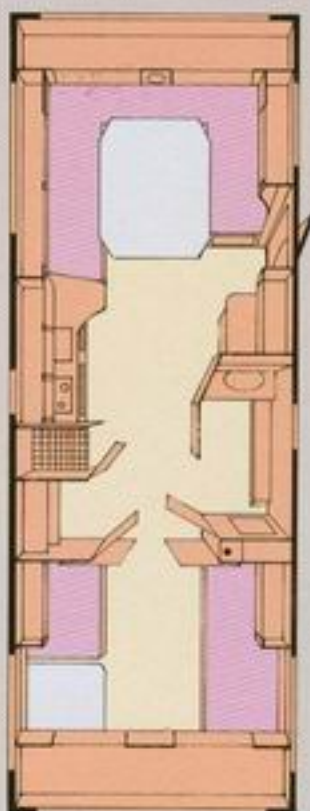

Den flexibla bakre avdelningen i 612 GLE
— långbänkar eller vinkelgrupp? Möblera
som du vill.

612 GLE

SÄVSJÖ 612 GLE.