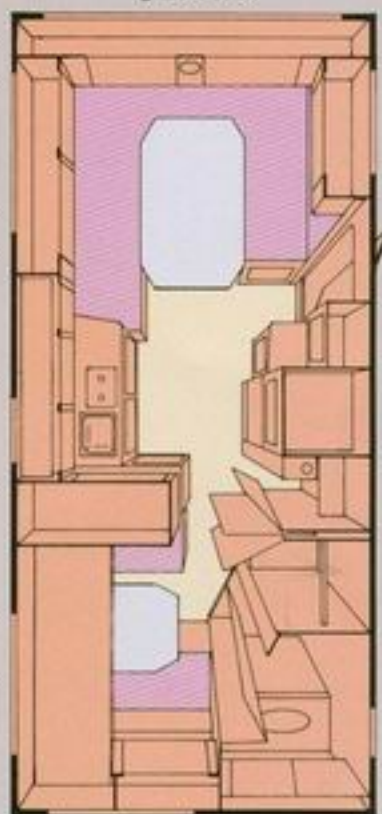

Charmen och atmosfären får tala för sig själv.

Sävsjö förenar elegans med nytta och nöje.

Drömböket i verklighet – Sävsjö-köket i utsket.

562 GL

SÄVSJÖ 562 GL.

Riktigt med utrymmen i nya 612 GLE, bl a. backsåp som standard.

Bofors ytterdörr – standard på samtliga Sävsjö-modeller.

NYA AKTNINGSVÄRDA

Nya 612 GLE står för något alldeles "Extra". Två rum, två garderober – en med backsåp, ett fulländat hygienrum med dusch och torkskåp, ett formidabelt emaljerat kök, en separat TV-bänk, en effektfull avstämd atmosfär i en rustik elegans. Så skulle man kunna sammanfatta den nya 612:an och bara skrapa lite på ytan. För vagnen erbjuder funktion, format och flexibilitet vars motsvarighet knappast finns någon annanstans.