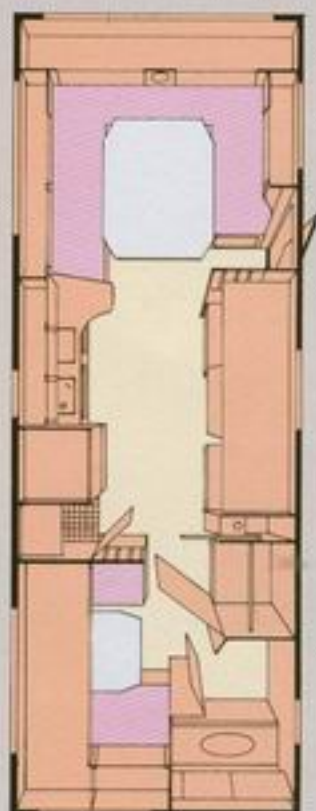

Den flexibla bakre avdelningen i 612 GLE
— långbänkar eller vinkelgrupp? Möblera
som du vill.

612 GL

SÄVSJÖ 612 GLE.