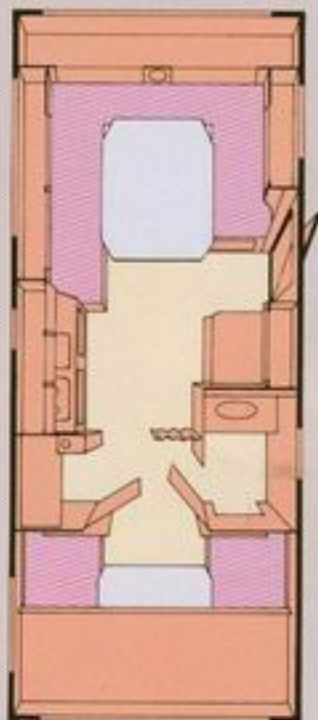

Nya 535 GL är Sävsjös kompaktmodell, komprimerad med finesser och funktioner. Det nya emaljerade köket med suveräna avställningsytor, den klassiska planlösningen i maxbredd med t.ex. bakre bädd hela 135 cm bred, avskiljbarheten med både skjutdörrar och draperi gör vagnen enastående i sin klass. För att inte tala om de finstämda färgtonerna till finsnickerierna.

Kom in och se härligheten med egna ögon!

Sävsjös exklusiva exteriör.

Formskurna dylor av äkta Uddebotyg, i
finstämd färgsättning.

535 GL

SÄVSJÖ 535 GL.

Ännu bredare bänk! Överbädd standard (i samtliga Sävsjö, här som skåp i uppfällt läge).