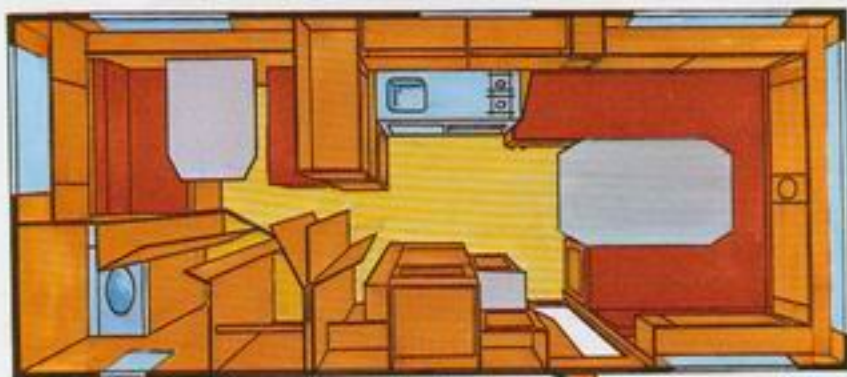

"Lyxlimousinen med den geniala planlösningen."

525

0,54