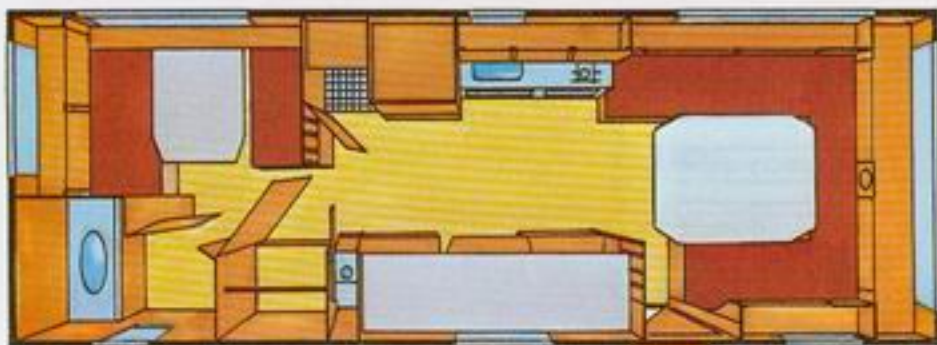

Sävsjö

Exklusivt för kvalitetsmedvetna!

Sävsjö - är en byllning till svensk kvalitet när den är som mest seriös, då det inte finns några kompromisser med vare sig material eller utförande.

Sävsjö - kvaliteten går både på bredden och djupet - sandwichkonstruerad, toppisolerad, centralvärme, fullbreddad - en Sveriges bästa belärsvagnar. Långe leve kvaliteten!

612 GL

0,5596

"Kvalitetsvagnarnas Jumbojet".

562 GL

0,6