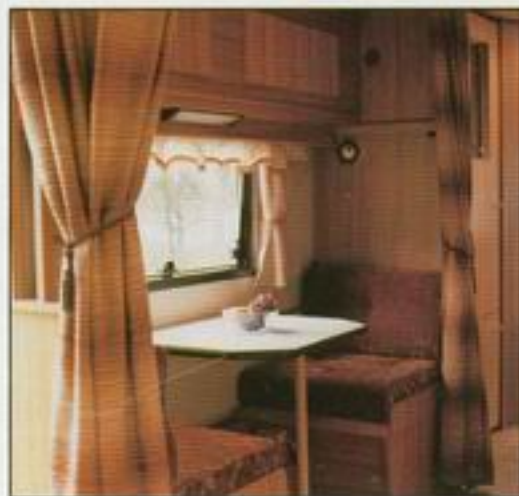

Design: Sävsjö-85

612 GL

"Jumbojeten".

CI Sävsjö Clubman 612 GL har allt du kan tänka dig när det gäller utrustning, exklusiv design och komfort. Med tre avdelbara, separata sitt- och sovgrupper kan boendet anpassas allt efter tillfälle och behov. En speciell finess är den uppfällbara överbädden mitt i vagnen, i uppfällt läge blir den 2 rymliga överskåp (se bilden).

Kr. 103.500,-

562 GL

"Lyxlimousinen".

CI Sävsjö Clubman 562 GL – vagnen med den älskade planlösningen har en stor och bred salong fram, och en mysig soffbörna bak, mellan dem vinkelköket med alla dess praktiska finesser och bekvämligheten.

Verkligt stora byggenutrymmet blir enkelt ett duschrum. Med två garderober – en med torkskåp, och rikligt med överskåp runt om i vagnen är det väl sörgt för hela familjens fest och frötid.

Kr. 93.950,-

525

"Klassikern".

CI Sävsjö Clubman 525
- årets stora nyhet i Sävsjö-
programmet - bar den klassiska
planlösningen med den stora
soffsittgruppen fram och den
nya tvärbädden bak (bela 135
cm bred), avskiljbar med skjut-
dörr. Här, liksom i 612:an, finns
den speciella överbädden som
också kan bli till ett rymligt över-
skåp.