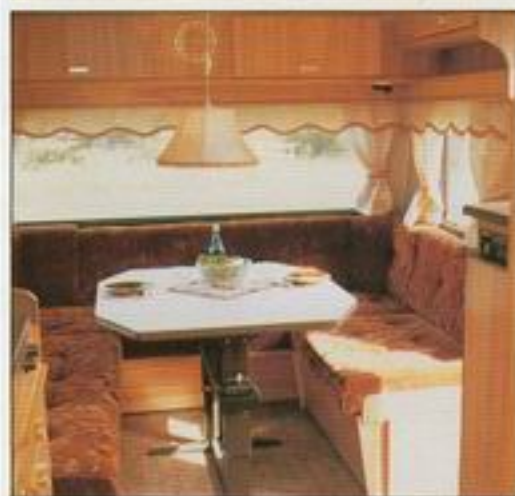

"Klassikern".

CI Sävsjö Clubman 525
- årets stora nyhet i Sävsjö-
programmet - bar den klassiska
planlösningen med den stora
soffsittgruppen fram och den
nya tvärbädden bak (bela 135
cm bred), avskiljbar med skjut-
dörr. Här, liksom i 612:an, finns
den speciella överbädden som
också kan bli till ett rymligt över-
skåp.

Lägg märke till kylskåpets fi-
nurliga placering med TV-byllan
ovanpå. Se på de eleganta plysch-
dynorna och de matchande gar-
dinererna - allt i äkta Sävsjö-
design, komplett utrustad för året-
runt-bruk.