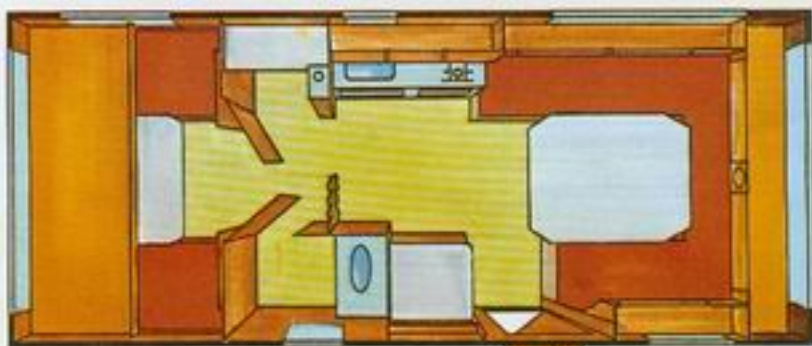

"Den nya klassikern."

arnab...
JROBY