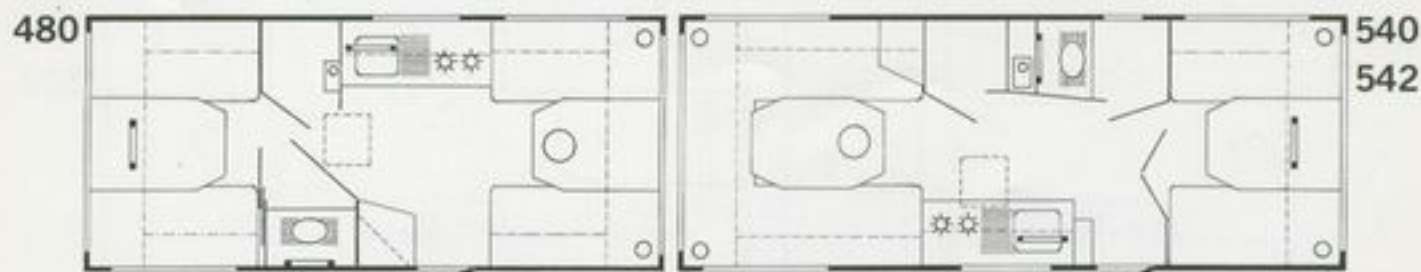

Ett tryggt märke att ha bakom sig.

	480	540	542	
Total längd	6,15 m	6,85 m	6,85 m	Sandwichisolering 35 mm cellplast Centralvärme Alde Comfort 220 V elvärmepatron Kylskåp 80 l gasol/12 V/220 V Rullgardiner Batteri 12 V 60 Ah Batteriladdare Brandsläckare Elvattenpump Gasoltub 11 kg Gasolläckagetestare Stenskottsskydd Radialdäck
Total bredd	2,10 m	2,10 m	2,10 m	
Karosserilängd	4,70 m	5,40 m	5,40 m	
Tjänstevikt ca	910 kg	1010 kg	1110 kg	
Totalvikt	1150 kg	1250 kg	1350 kg	
Max. last ca	240 kg	240 kg	240 kg	
Antal bäddplatser	4	5	5	

CI SÄVSJÖ 3-ÅRS GARANTI.

CI SPORT

DEN SVENSKA VIKT- OCH PRISSENSATIONEN!

	460	520	522	
Total längd	5,95 m	6,55 m	6,55 m	Sandwichisolering 35 mm cellplast Centralvärme Alde Comfort Kylskåp 60 l gasol/12 V/220 V Rullgardiner Batteri 12 V 60 Ah Batteriladdare Elvattenpump Gasoltub 11 kg Helgalvat chassi Radialdäck
Total bredd	2,10 m	2,10 m	2,10 m	
Karosserilängd	4,60 m	5,20 m	5,20 m	
Tjänstevikt ca	780 kg	870 kg	970 kg	
Totalvikt	1000 kg	1100 kg	1200 kg	
Max. last ca	220 kg	230 kg	230 kg	
Antal bäddplatser	4	5	5	