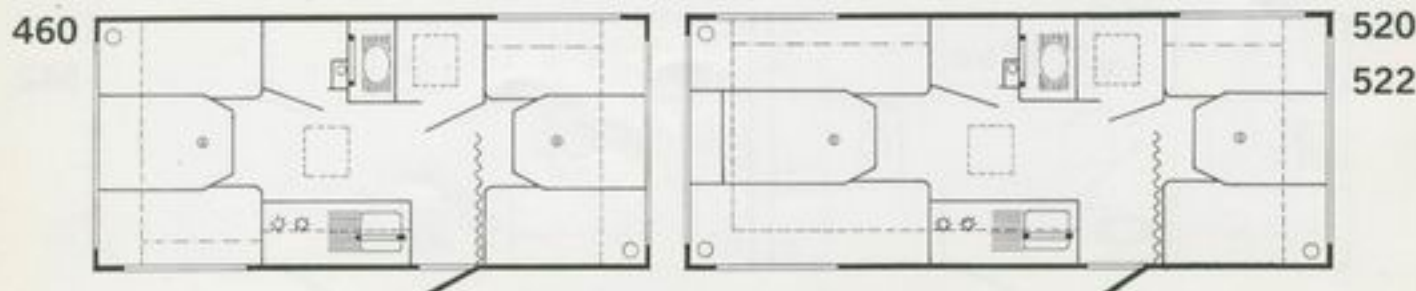

Ett tryggt märke att ha bakom sig.

	480	540	542	
Total längd	6,15 m	6,85 m	6,85 m	Sandwichisolering 35 mm cellplast Centralvärme Alde Comfort 220 V elvärmepatron Kylskåp 80 l gasol/12 V/220 V Rullgardiner Batteri 12 V 60 Ah Batteriladdare Brandsläckare Elvattenpump Gasoltub 11 kg Gasolläckagetestare Stenskottsskydd Radialdäck
Total bredd	2,10 m	2,10 m	2,10 m	
Karosserilängd	4,70 m	5,40 m	5,40 m	
Tjänstevikt ca	910 kg	1010 kg	1110 kg	
Totalvikt	1150 kg	1250 kg	1350 kg	
Max. last ca	240 kg	240 kg	240 kg	
Antal bäddplatser	4	5	5	

CI SÄVSJÖ 3-ÅRS GARANTI.

CI SPORT

DEN SVENSKA VIKT- OCH PRISSENSATIONEN!

	460	520	522	
Total längd	5,95 m	6,55 m	6,55 m	Sandwichisolering 35 mm cellplast Centralvärme Alde Comfort Kylskåp 60 l gasol/12 V/220 V Rullgardiner Batteri 12 V 60 Ah Batteriladdare Elvattenpump Gasoltub 11 kg Helgalvat chassi Radialdäck
Total bredd	2,10 m	2,10 m	2,10 m	
Karosserilängd	4,60 m	5,20 m	5,20 m	
Tjänstevikt ca	780 kg	870 kg	970 kg	
Totalvikt	1000 kg	1100 kg	1200 kg	
Max. last ca	220 kg	230 kg	230 kg	
Antal bäddplatser	4	5	5	