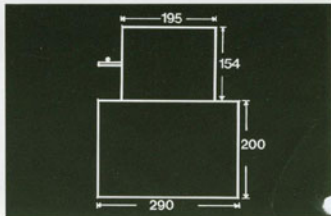

3. Den faste bund, som er monteret på rammen, forhindrer snavs/fugt/træk i sovesektionen.

4. Mål: Soveplads: 154x194 cm
Mål: Opholdplads: 200x290 cm

Fabrikation:
Jydsk Camping Industri A/S
Isabellahøj
DK-7100 Vejle
Telf. 05 - 82 07 55 -
Telex 61181 Isabel DK