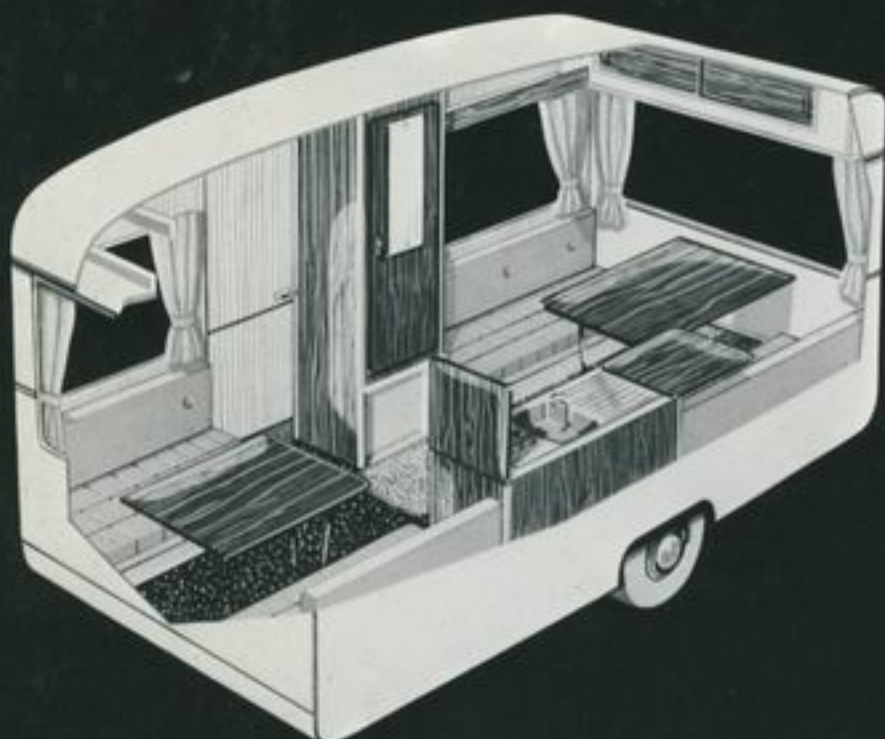

1400S

Cavalier 1400S er en stor komfortabel campingvogn med sengeplass til 5 personer. En stor dobbeltseng med målene 1,93 m x 1,83 m (1) hvor det er god plass til 3 barn i den ene enden av vognen. Den andre dobbeltsengen har målene 1,83 m x 1,22 m (2). Alle madrasser er laget av tykk Dunloprene skum og trukket med et stoff av høy kvalitet, 100% Evalen, som er både slitesterkt, flekkavvisende og farveekte.

Gardinene er av rikelig bredde og opphengt på Harrison's gardinskinner.

Deres Cavalier forhandler er:

Boise Cascade (Norway) A/S,
Stubberudveien 6, Alnabru, Oslo 6. Tlf. 67 40 31.

Vi forbeholder oss retten til å forandre priser og spesifikasjoner uten varsel.

Cavalier