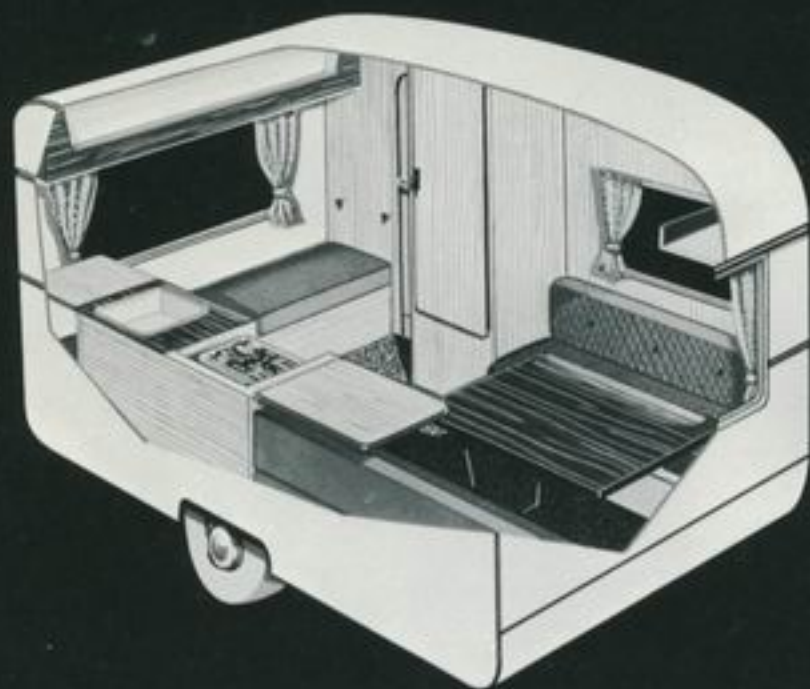

Estuary Pony

Pony'en gir god plass til 3 personer. De to sofaene på begge sider av bordet blir omgjort til en stor dobbelt seng om natten, med målene 1,90 m x 1,22 m (1). Det brede setet i den endre enden av vognen gir den tredje sengeplassen (2). Den fjerde sengeplassen er en køye montert over denne igjen hvis dette ønskes (3). Alle madrasser er av tykt Dunloprenske skum trukket med et stoff av høy kvalitet, som er både slitesterkt, flekkavvisende og fargeekte. God ventilasjon fås i vognen selv om alle vinduene skulle være lukket og de muntre gardinene er av rikelig størrelse så de dekker vinduene fullt ut når man ønsker «å trekke seg tilbake for natten».

Deres Cavalier forhandler er:

Boise Cascade (Norway) A/S,
Stubberudveien 6, Alnabu, Oslo 6. Tlf. 67 40 31.

Vi forbeholder oss retten til å forandre priser og spesifikasjoner uten varsel.

Cavalier