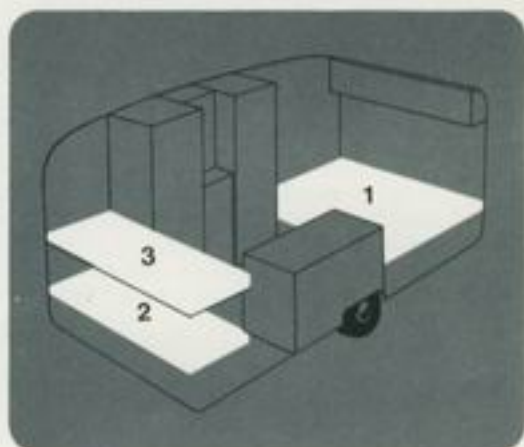

1400TS

Cavalier 1400TS er en romslig campingvogn med fire/fem sengeplasser. Den forreste salongen blir om natten omgjort til en stor dobbeltseng med målene 1.93 m x 1.83 m (1) og med rikelig plass til 3 barn. Over sittebenken i den andre enden av vognen får man en komfortabel enkelt seng (2) mens den eventuelle femte sengeplassen er en overkøye over denne igjen (3). Alle madrasser er laget av tykt Dunloprene skum, trukket med 100% Evalen, et stoff av høy kvalitet som er både slitesterkt, flekkavvisende og fargeekte. Gardinene er av rikelig størrelse og opphengt på Harrisons gardinskinner.