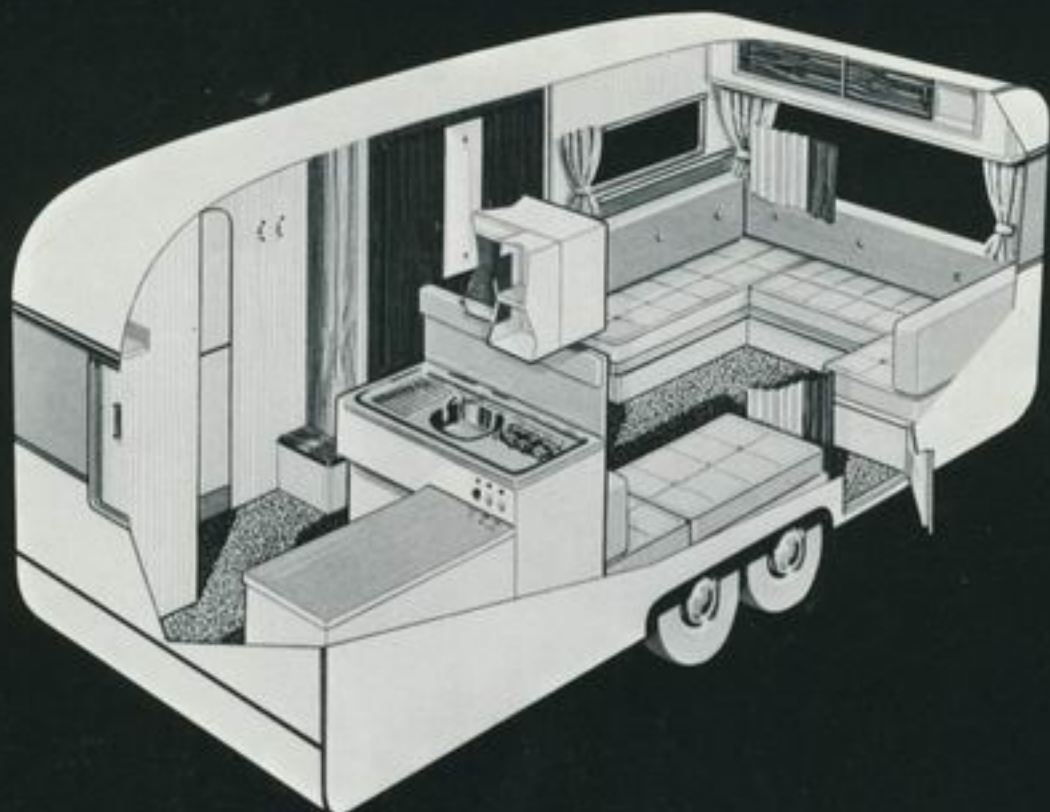

4-90GT

Cavalier 4-90 GT er en stor komfortabel 5 sengs campingsvogn. Frontseksjonen kan separeres fullstendig fra resten av vognen med en skyvedør. Dette betyr at barna kan bli lagt til sengs i eget soveværelse uten å bli forstyrret av foreldrene. Det er også en ekstra dør slik at man kan gå ut uten å måtte gå tvers i gjennom hele vognen. Sengene er arrangert slik at man enten får tre enkelte sengs, hvorav den ene er en Pullman overkøye, eller en stor dobbeltseng. Den L-formede sofaen bak kjøkkenseksjonen blir nok en dobbeltseng.

Det lekne honninggule Dralon-stoffet, som de tykke Dunloprene skummadrassene er trukket med, gir sammen med de flotte brokadegardinene vognen en elegant atmosfære. Gardinene henger på Harrison's gardinskiner og er av generøs størrelse for å gi ordentlig privatliv.

Deres Cavalier forhandler er:

Boise Cascade (Norway) A/S,
Stubberudveien 6, Alnabru, Oslo 6. Tlf. 67 40 31.

Vi forbeholder oss retten til å forandre priser og spesifikasjoner uten varsel.

Cavalier