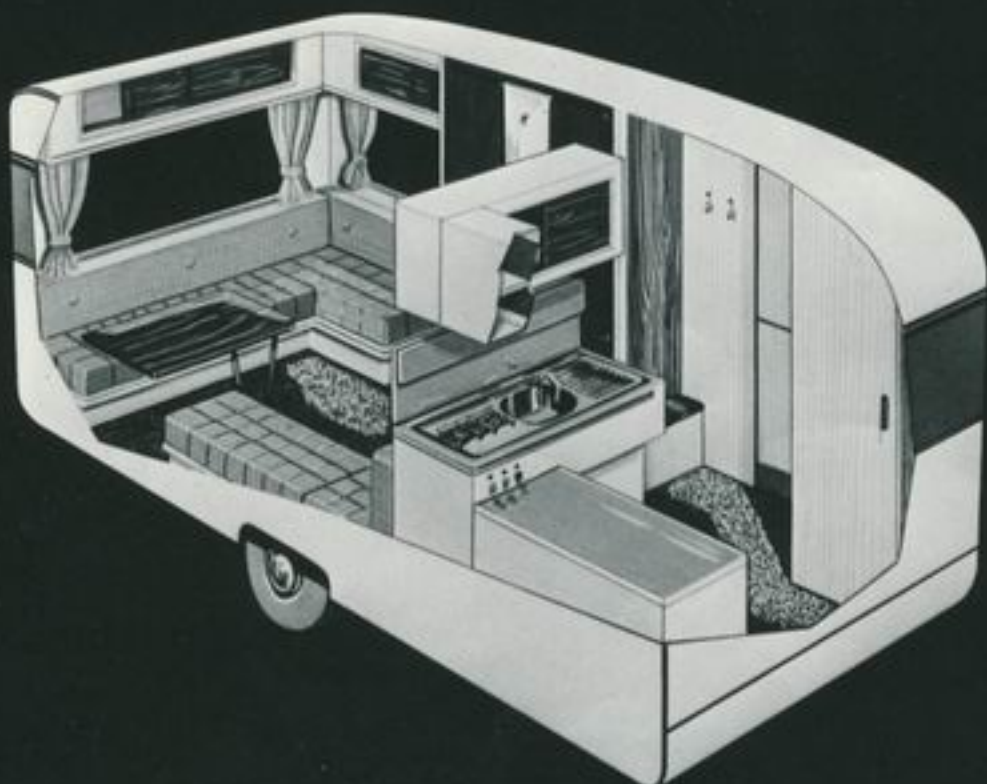

4-40 GT

Cavalier 4-40 GT er en campingvogn med sengeplass til fem personer. Frontseksjonen av salongen blir til en dobbeltseng med målene 1,93 m x 1,22 m (1) og som kan bli separert fra resten av vognen ved hjelp av en Dalami foldedør. Den andre dobbeltsengen, med målene 1,83 m x 1,20 m blir lagd av den L formede sofaseksjonen foran kjøkkenet (2). Den femte sengeplassen er en overkøye plassert over den forreste dobbeltsengen (3).

Alle madrasser er laget av tykt Dunloprene skum og trukket med 100% Evalen, et stoff av høy kvalitet som er både slitesterkt, flekkavvisende og farveekte. Gardinene er av rikelig størrelse og henger på Harisons gardinskinner.

Dette er en meget populær familievogn, fordi barna kan bli lagt til sengs i deres eget soveværelse, og allikevel gir masser av plass til foreldrene om kvelden.

Deres Cavalier forhandler er:

CLIPPER CARAVAN A/S
KJELL SKOTTERUD
1430 ÅS

Boise Cascade (Norway) A/S,

Stubberudveien 6, Alnabu, Oslo 6. Tlf. 67 40 31.

Vi forbeholder oss retten til å forandre priser og spesifikasjoner uten varsel.

Cavalier