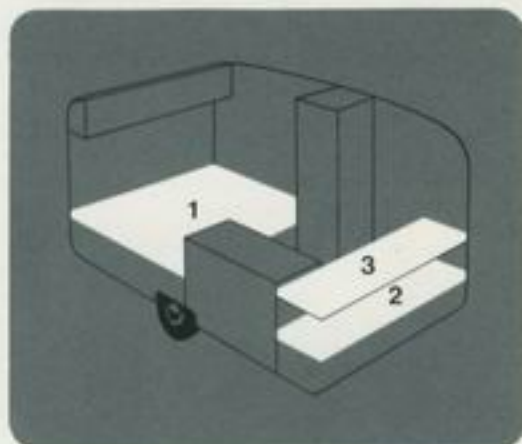

1200 S

Cavalier 1200 S er en campingvogn med sengeplass til 4/5 personer, med en stor dobbeltseng med målene 1,93 m x 1,83 m (1). Denne luksuriøse sengen blir lagd av spiseseksjonen i vognen, mens de to små setene i den andre enden blir til en komfortabel enkeltseng (2), mens sengeplassen til fjerdemann er en overkøye over denne. En femte sengeplass kan man få ved å plassere en ekstra køye over dobbeltsengen. Alle madrasser er laget av tykt Dunloprenne skum, trukket med 100% Evalen, et stoff av høy kvalitet, som er både slitesterkt, fargeekte og flekkavvisende. Gardinene er av rikelig størrelse og henger på Harrison's gardinskinner.