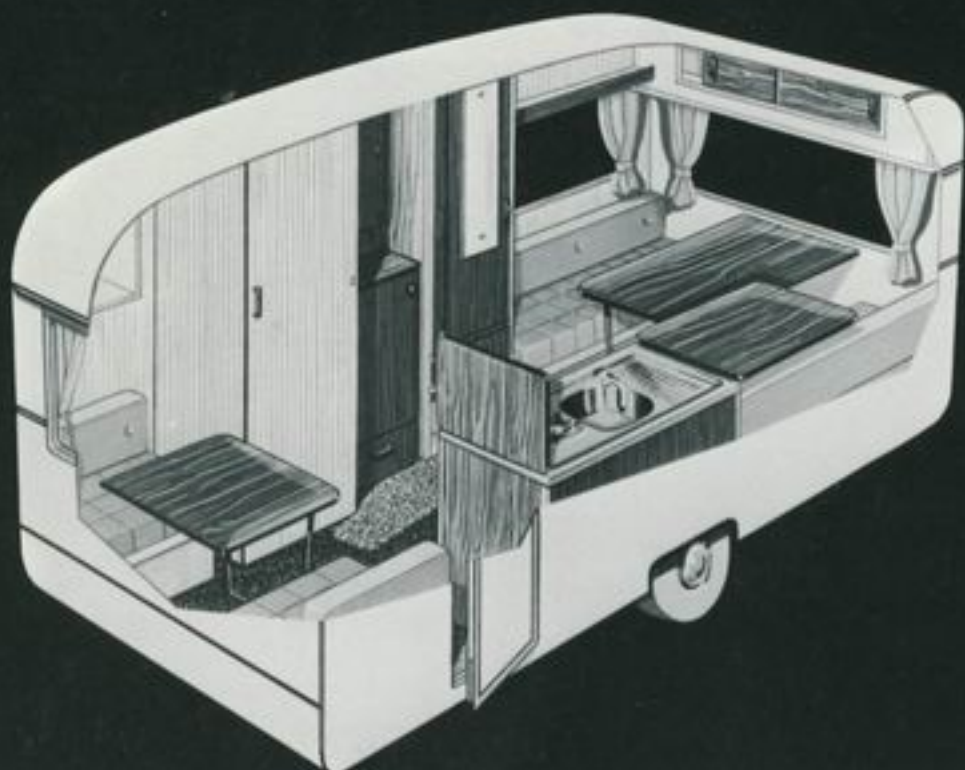

1400TS

Cavalier 1400TS er en romslig campingvogn med fire/fem sengeplasser. Den forreste salongen blir om natten omgjort til en stor dobbeltseng med målene 1.93 m x 1.83 m (1) og med rikelig plass til 3 barn. Over sittebenken i den andre enden av vognen får man en komfortabel enkelt seng (2) mens den eventuelle femte sengeplassen er en overkøye over denne igjen (3). Alle madrasser er laget av tykt Dunloprene skum, trukket med 100% Evalen, et stoff av høy kvalitet som er både slitesterkt, flekkavvisende og fargeekte. Gardinene er av rikelig størrelse og opphengt på Harrisons gardinskinner.

Deres Cavalier forhandler er:

Boise Cascade (Norway) A/S,
Stubberudveien 6, Alnabu, Oslo 6. Tlf. 67 40 31.

Vi forbeholder oss retten til å forandre priser og spesifikasjoner uten varsel.

Cavalier