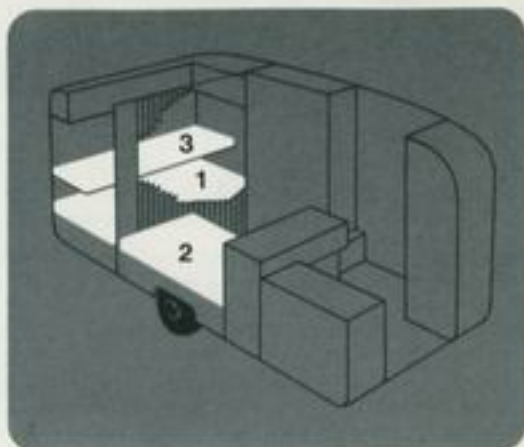

4-40 GT

Cavalier 4-40 GT er en campingvogn med sengeplass til fem personer. Frontseksjonen av salongen blir til en dobbeltseng med målene 1,93 m x 1,22 m (1) og som kan bli separert fra resten av vognen ved hjelp av en Dalami foldedør. Den andre dobbeltsengen, med målene 1,83 m x 1,20 m blir lagd av den L formede sofaseksjonen foran kjøkkenet (2). Den femte sengeplassen er en overkøye plassert over den forreste dobbeltsengen (3).

Alle madrasser er laget av tykt Dunloprene skum og trukket med 100% Evalen, et stoff av høy kvalitet som er både slitesterkt, flekkavvisende og farveekte. Gardinene er av rikelig størrelse og henger på Harisons gardinskinner.

Dette er en meget populær familievogn, fordi barna kan bli lagt til sengs i deres eget soveværelse, og allikevel gir masser av plass til foreldrene om kvelden.