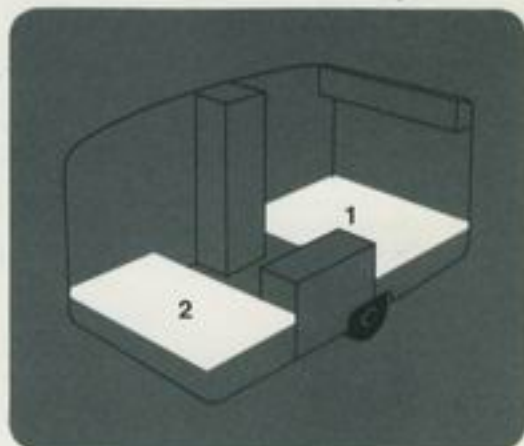

1400S

Cavalier 1400S er en stor komfortabel campingvogn med sengeplass til 5 personer. En stor dobbeltseng med målene 1,93 m x 1,83 m (1) hvor det er god plass til 3 barn i den ene enden av vognen. Den andre dobbeltsengen har målene 1,83 m x 1,22 m (2). Alle madrasser er laget av tykk Dunloprene skum og trukket med et stoff av høy kvalitet, 100% Evalen, som er både slitesterkt, flekkavvisende og farveekte.

Gardinene er av rikelig bredde og opphengt på Harrison's gardinskinner.