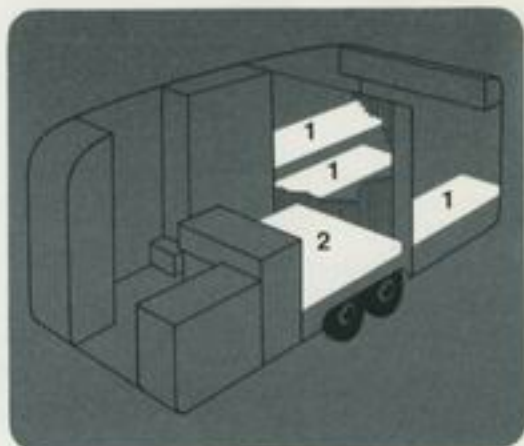

4-90GT

Cavalier 4-90 GT er en stor komfortabel 5 sengs campingsvogn. Frontseksjonen kan separeres fullstendig fra resten av vognen med en skyvedør. Dette betyr at barna kan bli lagt til sengs i eget soveværelse uten å bli forstyrret av foreldrene. Det er også en ekstra dør slik at man kan gå ut uten å måtte gå tvers i gjennom hele vognen. Sengene er arrangert slik at man enten får tre enkelte sengs, hvorav den ene er en Pullman overkøye, eller en stor dobbeltseng. Den L-formede sofaen bak kjøkkenseksjonen blir nok en dobbeltseng.

Det lekne honninggule Dralon-stoffet, som de tykke Dunloprene skummadrassene er trukket med, gir sammen med de flotte brokadegardinene vognen en elegant atmosfære. Gardinene henger på Harrison's gardinskiner og er av generøs størrelse for å gi ordentlig privatliv.