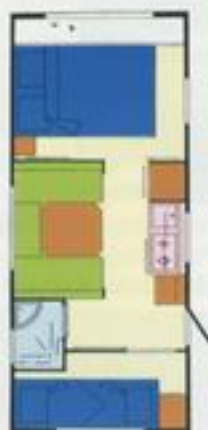

Bamba Luxe

Mobile Car

545	416	430 TN	460	540	400
572	452	482	482	572	430
694	586	616	606	696	552
248	230	210	230	230	230
250	247	247	247	249	247
188	188	188	188	188	188
540	420	450	450	540	390
1030	800	870	860	1000	760
1300	1000	1100	1100	1300	1000
270	200	230	240	300	240
165 R 14 C	175/70 R 14	175/70 R 14	175/70 R 14	165 R 14 C	175/70 R 14
Serie	Serie	Serie	Serie	Serie	Serie
50 x 52,5	41,4 x 52,8	41,4 x 60,4	41,4 x 52	50 x 52,5	50 x 52,5
188 x 128	215 x 120	190 x 148/135	188 x 128	188 x 80	190 x 135
	208 x 60			188 x 80	
190 x 118	190 x 122	-	190 x 118	-	-
192 x 70	-	190 x 135/112	-	209 x 147	190 x 65
192 x 62					
6/5	6/5	7/6	6/5	7/5	7/5
1	1	1	2	1	1
Serie	Serie	Serie	Serie	Serie	Serie
3	2	2	3	3	2
Serie	Serie	Serie	Serie	Serie	Serie
Serie	Aufpreis	Aufpreis	Aufpreis	Aufpreis	Aufpreis
RM 270 (70 l)	RM 270 (70l)	RM 270 (70 l)	RM 270 (70 l)	RM 270 (70 l)	RM 216 (56 l)
Serie	Serie	Serie	Serie	Serie	Serie
Serie	Serie	Serie	Serie	Serie	Serie
100 x 68	100 x 68	100 x 68	100 x 68	100 x 68	99 x 68
Serie	Serie	Serie	Serie	Serie	Serie
Aufpreis	Aufpreis	Aufpreis	Aufpreis	Aufpreis	Aufpreis