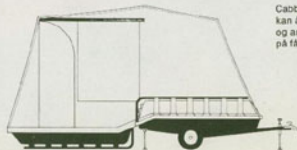

Cabby Camp

Format (sammenslått)	Totalengde	3140 mm
	Totalbredde	1560 mm
	Total høyde	900 mm
	Karosserilengde	2250 mm
Format (oppslått)	Totalengde	5350 mm
	Lengde boareal	4410 mm
	Bredde boareal	1400 mm
	Høyde (maks)	2300 mm
Reg. vekt		170 kg
Total vekt		300 kg
Sovareal (2 soveplasser)		3,10 m²
Boareal		3,10 m²
Dobbelseng ekstrastyr (2 soveplasser for barn)		1,80 m²

Forehandler:

CARTILL

Teknisk Data

Aksel:	Hjulepophengning individuell, gummitorsjon, støtdempere er ekstra men ferdig borette hull
Kopling:	5 mm kulekopling, 7-polet 12v elektrisk tilkopling for bil. Koplingshøyde 400 mm
Dekk:	4,00 x 8 (high speed)
Chassis:	Boltede stålprofiler. Chassiet behandlet.
Karosseri:	2 lags ultraviolet lysbestandig ABS plast med innebygget forsterkning
Telt:	Laget av høyeste klasse dobbelsydd bomull (300 gr/kvm). Innetelt for soverom er ekstrastyr. Store vinduer i oppholdsrom (ikke soverom) Alle rom er ventilerte Teltreene er ytterbehandlet Glidelås for fortelt Chassis og teltkarosseri er enkelt og demontere for enklest mulig lagring og service.
Farger:	Trailer: Rødt oranger overdel, mørkebrun bunn

Cabby Camp kan åpnes og anvendes på få sekunder