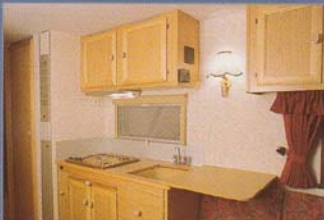

En kompakt og allikevel romslig vogn med salong og adskilt soverom, deilig med foldebord. Velg mellom sofabenk på hver side av bordet eller rundsittgruppe.

TV-hyller med overskap og bad på en side. Kjøkken, garderobeskap og elektrisk panel er på motsatte side.

Leveres myrødt og TV antenne.