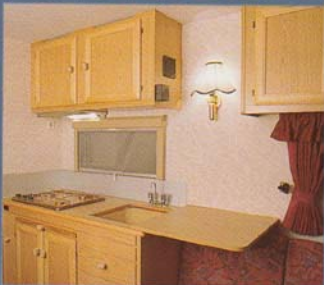

Badet er lyst og trivelig. Dusj med forheng, toalett, servarit og toalettenskap med spill. Sappelsjøkt felles med gang. Utrekkbart tørkestativ og takluke for ultiuting.

En meget lett håndterlig familie-vogn med gode kjøreegenskaper passer for små og mellomstore biler.

Se lekre detaljer
på nest siste side

Bjølseth