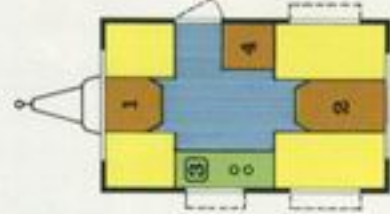

Velutstyrt toalettrom på mod 450, 465, 500 og 530.

ADRIA gir mer caravan for pengene.

330

de Luxe

1. Sittgruppe foran
2. Sittgruppe bak
3. Kjøkkenseksjon
4. Garderobe

Lengde ekaki drag 330 cm
Lengde inkl. drag 450 cm
Bredde 206 cm
Vogn. egenvekt ca 690 kg
Tilatt totalvekt ca 880 kg
Kuletrykk 70 kg
Dekkdimensjon 5,90x13"

330

de Luxe

1. Sittgruppe foran
2. Sittgruppe bak
3. Kjøkkenseksjon
4. Garderobe

Lengde ekaki drag 360 cm
Lengde inkl. drag 495 cm
Bredde 206 cm
Vogn. egenvekt ca 760 kg
Tilatt totalvekt ca 960 kg
Kuletrykk 80 kg
Dekkdimensjon 6,40x13"

410

de Luxe

1. Sittgruppe foran
2. Sittgruppe bak
3. Kjøkkenseksjon
4. Garderobe-Skap

Lengde ekaki drag 410 cm
Lengde inkl. drag 530 cm
Bredde 206 cm
Vogn. egenvekt ca 830 kg
Tilatt totalvekt ca 1000 kg
Kuletrykk 80 kg
Dekkdimensjon 6,40x13"

450

de Luxe

450 O - en spesimod. med dobbeltgruppe i begge ender

1. Sittgruppe foran
2. Sittgruppe bak
3. Kjøkkenseksjon
4. Garderobe
5. Toalettrum

Lengde ekaki drag 450 cm
Lengde inkl. drag 570 cm
Bredde 206 cm
Vogn. egenvekt ca 840 kg
Tilatt totalvekt ca 1050 kg
Kuletrykk 80 kg
Dekkdimensjon 6,40x13"