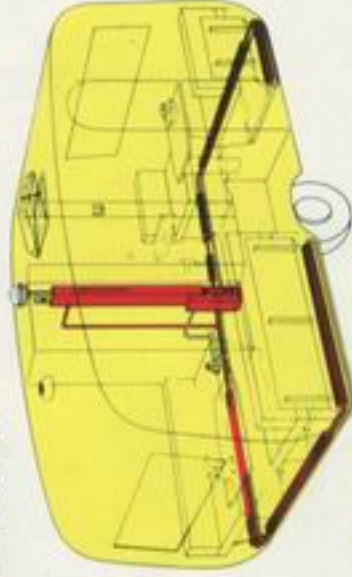

Stallidøren er en praktisk finesse. Den er ideell for rask utluffing.