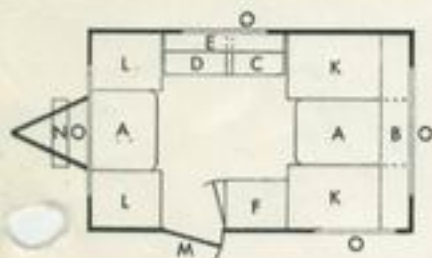

RABO Caravans

DEN LILLE MODELL FOR FØRSTEGANGS KJØPEREN

Vekt : 450 kg
Lengde : 3,05 m
Høyde : 2,30 m
Bredden : 2,00 m

Planløsning:

- A: Bord
- B: Skap (takskap i full bredde)
- C: Kokeplass med grill
- D: Oppvaskbenk
- E: Overskap
- F: Garderobe
- K: Sofa (om natten dobbeltseng)
- L: Sofa (om natten enkle senger)
- M: Inngangsdør
- O: Vinduer

Denne vognen leveres i tre størrelser, nemlig:
3,05 m — 3,80 m — 4,50 m

Alle vegger er fullisolert med isopor og med doble vinduer.

Varmeovn er inkludert i prisen.

Rustfri oppvaskbenk i alle modeller.

Elektrisk ryggesperre leveres også med umontert.