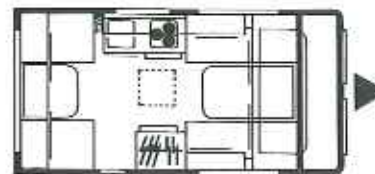

'N ZEER COMPLETE KIP!

Met de KIP Limited Edition heeft u de beschikking over een zeer complete KIP caravan. Want náást het pakket aan extra's gaat het om de KIP De Luxe KL 35 – op zichzelf al een KIP waar je u tegen zegt!

We noemen: het geheel verzinkte chassis, de 'zelfdenkende' breedspoor Alko Delta-as, de schokdempers, de 70-liter Electrolux koelkast, het mooie softline interieur, volledig geïntegreerde disselbak over de hele caravanbreedte, brede vensterbank, luxueus interieur, 12V CERS 6 (centraal energieregelsysteem) 7,5 Amp., perfecte isolatie en stroomlijn.

U ziet: functionele luxe en uitgekiend design gaan ook in deze caravan hand in hand, terwijl de wegligging en luchtweerstand cijfers verdienen die in objectieve tests alléén KIP krijgt toebedeeld. Kortom, met een KIP Limited Edition krijgt u heel veel caravan voor uw geld!

Ga snel kijken bij de KIP-dealer!

Gewicht (in KG)

Kg. fiscaal leeg gew.*	636
Kg. afl. gew.**	669
Laadvermogen:	
Kg. bruto	264
Kg. netto	231
Kg. max. toel. gew.	900

Afmeting (in cm)

Opbouwlengthe	410
Totale lengthe	523
Totale breedte	208
Totale hoogte	252

Bedmaten:

Voorbed	135 x 189
Achterbed	85 x 189

KIP CARAVANS

Voorsprong in techniek en comfort

Gewichtsverschil ± 5% voorbehouden. *Fiscaal gewicht = o.kkl. alle standaard accessoires, zoals kachel, koelkast e.d. **Afl. gewicht = inkl. alle standaard accessoires. Wijzigingen in uitvoering en constructie voorbehouden.