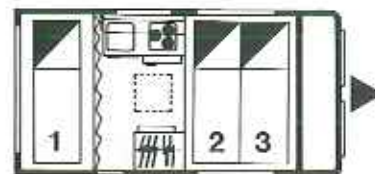

'N ZEER COMPLETE KIP!

Met de KIP Limited Edition heeft u de beschikking over een zeer complete KIP caravan. Want náást het pakket aan extra's gaat het om de KIP De Luxe KL 35 – op zichzelf al een KIP waar je u tegen zegt!

We noemen: het geheel verzinkte chassis, de 'zelfdenkende' breedspoor Alko Delta-as, de schokdempers, de 70-liter Electrolux koelkast, het mooie softline interieur, volledig geïntegreerde disselbak over de hele caravanbreedte, brede vensterbank, luxueus interieur, 12V CERS 6 (centraal energieregelsysteem) 7,5 Amp., perfecte isolatie en stroomlijn.

U ziet: functionele luxe en uitgekiend design gaan ook in deze caravan hand in hand, terwijl de wegligging en luchtweerstand cijfers verdienen die in objectieve tests alléén KIP krijgt toebedeeld. Kortom, met een KIP Limited Edition krijgt u heel veel caravan voor uw geld!

Ga snel kijken bij de KIP-dealer!

Gewicht (in KG)

Kg. fiscaal leeg gew.*	636
Kg. afl. gew.**	669
Laadvermogen:	
Kg. bruto	264
Kg. netto	231
Kg. max. toel. gew.	900

Afmeting (in cm)

Opbouwlengthe	410
Totale lengthe	523
Totale breedte	208
Totale hoogte	252

Bedmaten:

Voorbed	135 x 189
Achterbed	85 x 189

KIP CARAVANS

Voorsprong in techniek en comfort

Gewichtsverschil ± 5% voorbehouden. *Fiscaal gewicht = o.kkl. alle standaard accessoires, zoals kachel, koelkast e.d. **Afl. gewicht = inkl. alle standaard accessoires. Wijzigingen in uitvoering en constructie voorbehouden.