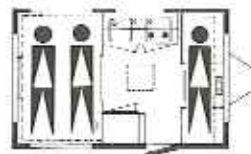

Een KIP produkt voor jarenlang onbezorgd caravan
genoegen.

U weet het . . . Kenners kiezen Kip.

KIP Regenboog 320

KIP Regenboog 380

KIP Regenboog 440

| KIP Regenboog | 320 | 380 | 440 |
|-----------------------|-----------|-----------|-----------|
| Opbouwlengthe | 319 | 376 | 440 |
| Totale lengthe | 443 | 503 | 566 |
| Interieurbreedte | 195 | 195 | 195 |
| Totale breedte | 207 | 207 | 207 |
| Totale hoogte | 249 | 249 | 249 |
| Stahoogte | 188 | 188 | 188 |
| bedmaat voor | 65 x 195 | 125 x 195 | 125 x 195 |
| bedmaat achter | 125 x 195 | 125 x 195 | 190 x 195 |
| Bandenmaat | 155 SR 13 | 155 SR 13 | 155 SR 13 |
| Bandenspanning | 2,3 | 2,3 | 2,3 |
| Zitplaatsen | 6 | 8 | 10 |
| Slaapplaatsen | 3 | 4 | 5 |
| Eigen gewicht kg | 525 | 581 | 663 |
| Max. toelaatbaar gew. | 750 | 800 | 900 |
| Laadvermogen | 225 | 219 | 237 |