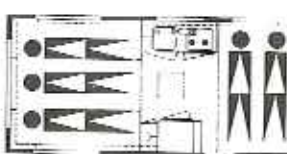

Een KIP produkt voor jarenlang onbezorgd caravan
genoegen.

U weet het . . . Kenners kiezen Kip.

KIP Regenboog 320

KIP Regenboog 380

KIP Regenboog 440

| KIP Regenboog | 320 | 380 | 440 |
|-----------------------|-----------|-----------|-----------|
| Opbouwlengthe | 319 | 376 | 440 |
| Totale lengthe | 443 | 503 | 566 |
| Interieurbreedte | 195 | 195 | 195 |
| Totale breedte | 207 | 207 | 207 |
| Totale hoogte | 249 | 249 | 249 |
| Stahoogte | 188 | 188 | 188 |
| bedmaat voor | 65 x 195 | 125 x 195 | 125 x 195 |
| bedmaat achter | 125 x 195 | 125 x 195 | 190 x 195 |
| Bandenmaat | 155 SR 13 | 155 SR 13 | 155 SR 13 |
| Bandenspanning | 2,3 | 2,3 | 2,3 |
| Zitplaatsen | 6 | 8 | 10 |
| Slaapplaatsen | 3 | 4 | 5 |
| Eigen gewicht kg | 525 | 581 | 663 |
| Max. toelaatbaar gew. | 750 | 800 | 900 |
| Laadvermogen | 225 | 219 | 237 |