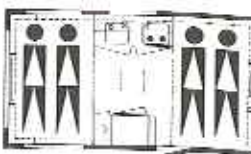

Een KIP produkt voor jarenlang onbezorgd caravan
genoegen.

U weet het . . . Kenners kiezen Kip.

KIP Regenboog 320

KIP Regenboog 380

KIP Regenboog 440

| KIP Regenboog | 320 | 380 | 440 |
|-----------------------|-----------|-----------|-----------|
| Opbouwlengthe | 319 | 376 | 440 |
| Totale lengthe | 443 | 503 | 566 |
| Interieurbreedte | 195 | 195 | 195 |
| Totale breedte | 207 | 207 | 207 |
| Totale hoogte | 249 | 249 | 249 |
| Stahoogte | 188 | 188 | 188 |
| bedmaat voor | 65 x 195 | 125 x 195 | 125 x 195 |
| bedmaat achter | 125 x 195 | 125 x 195 | 190 x 195 |
| Bandenmaat | 155 SR 13 | 155 SR 13 | 155 SR 13 |
| Bandenspanning | 2,3 | 2,3 | 2,3 |
| Zitplaatsen | 6 | 8 | 10 |
| Slaapplaatsen | 3 | 4 | 5 |
| Eigen gewicht kg | 525 | 581 | 663 |
| Max. toelaatbaar gew. | 750 | 800 | 900 |
| Laadvermogen | 225 | 219 | 237 |