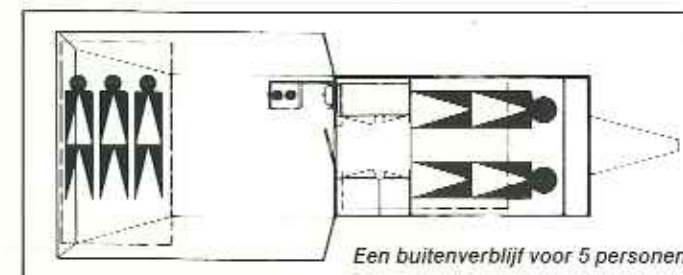

Uw KIP dealer:

Zijzelf leverbaar tegen meerprijs

DE SOLIDE LICHTGEWICHT CARAVANS VAN KIP

Wijzigingen in constructie en/of uitvoering voorbehouden