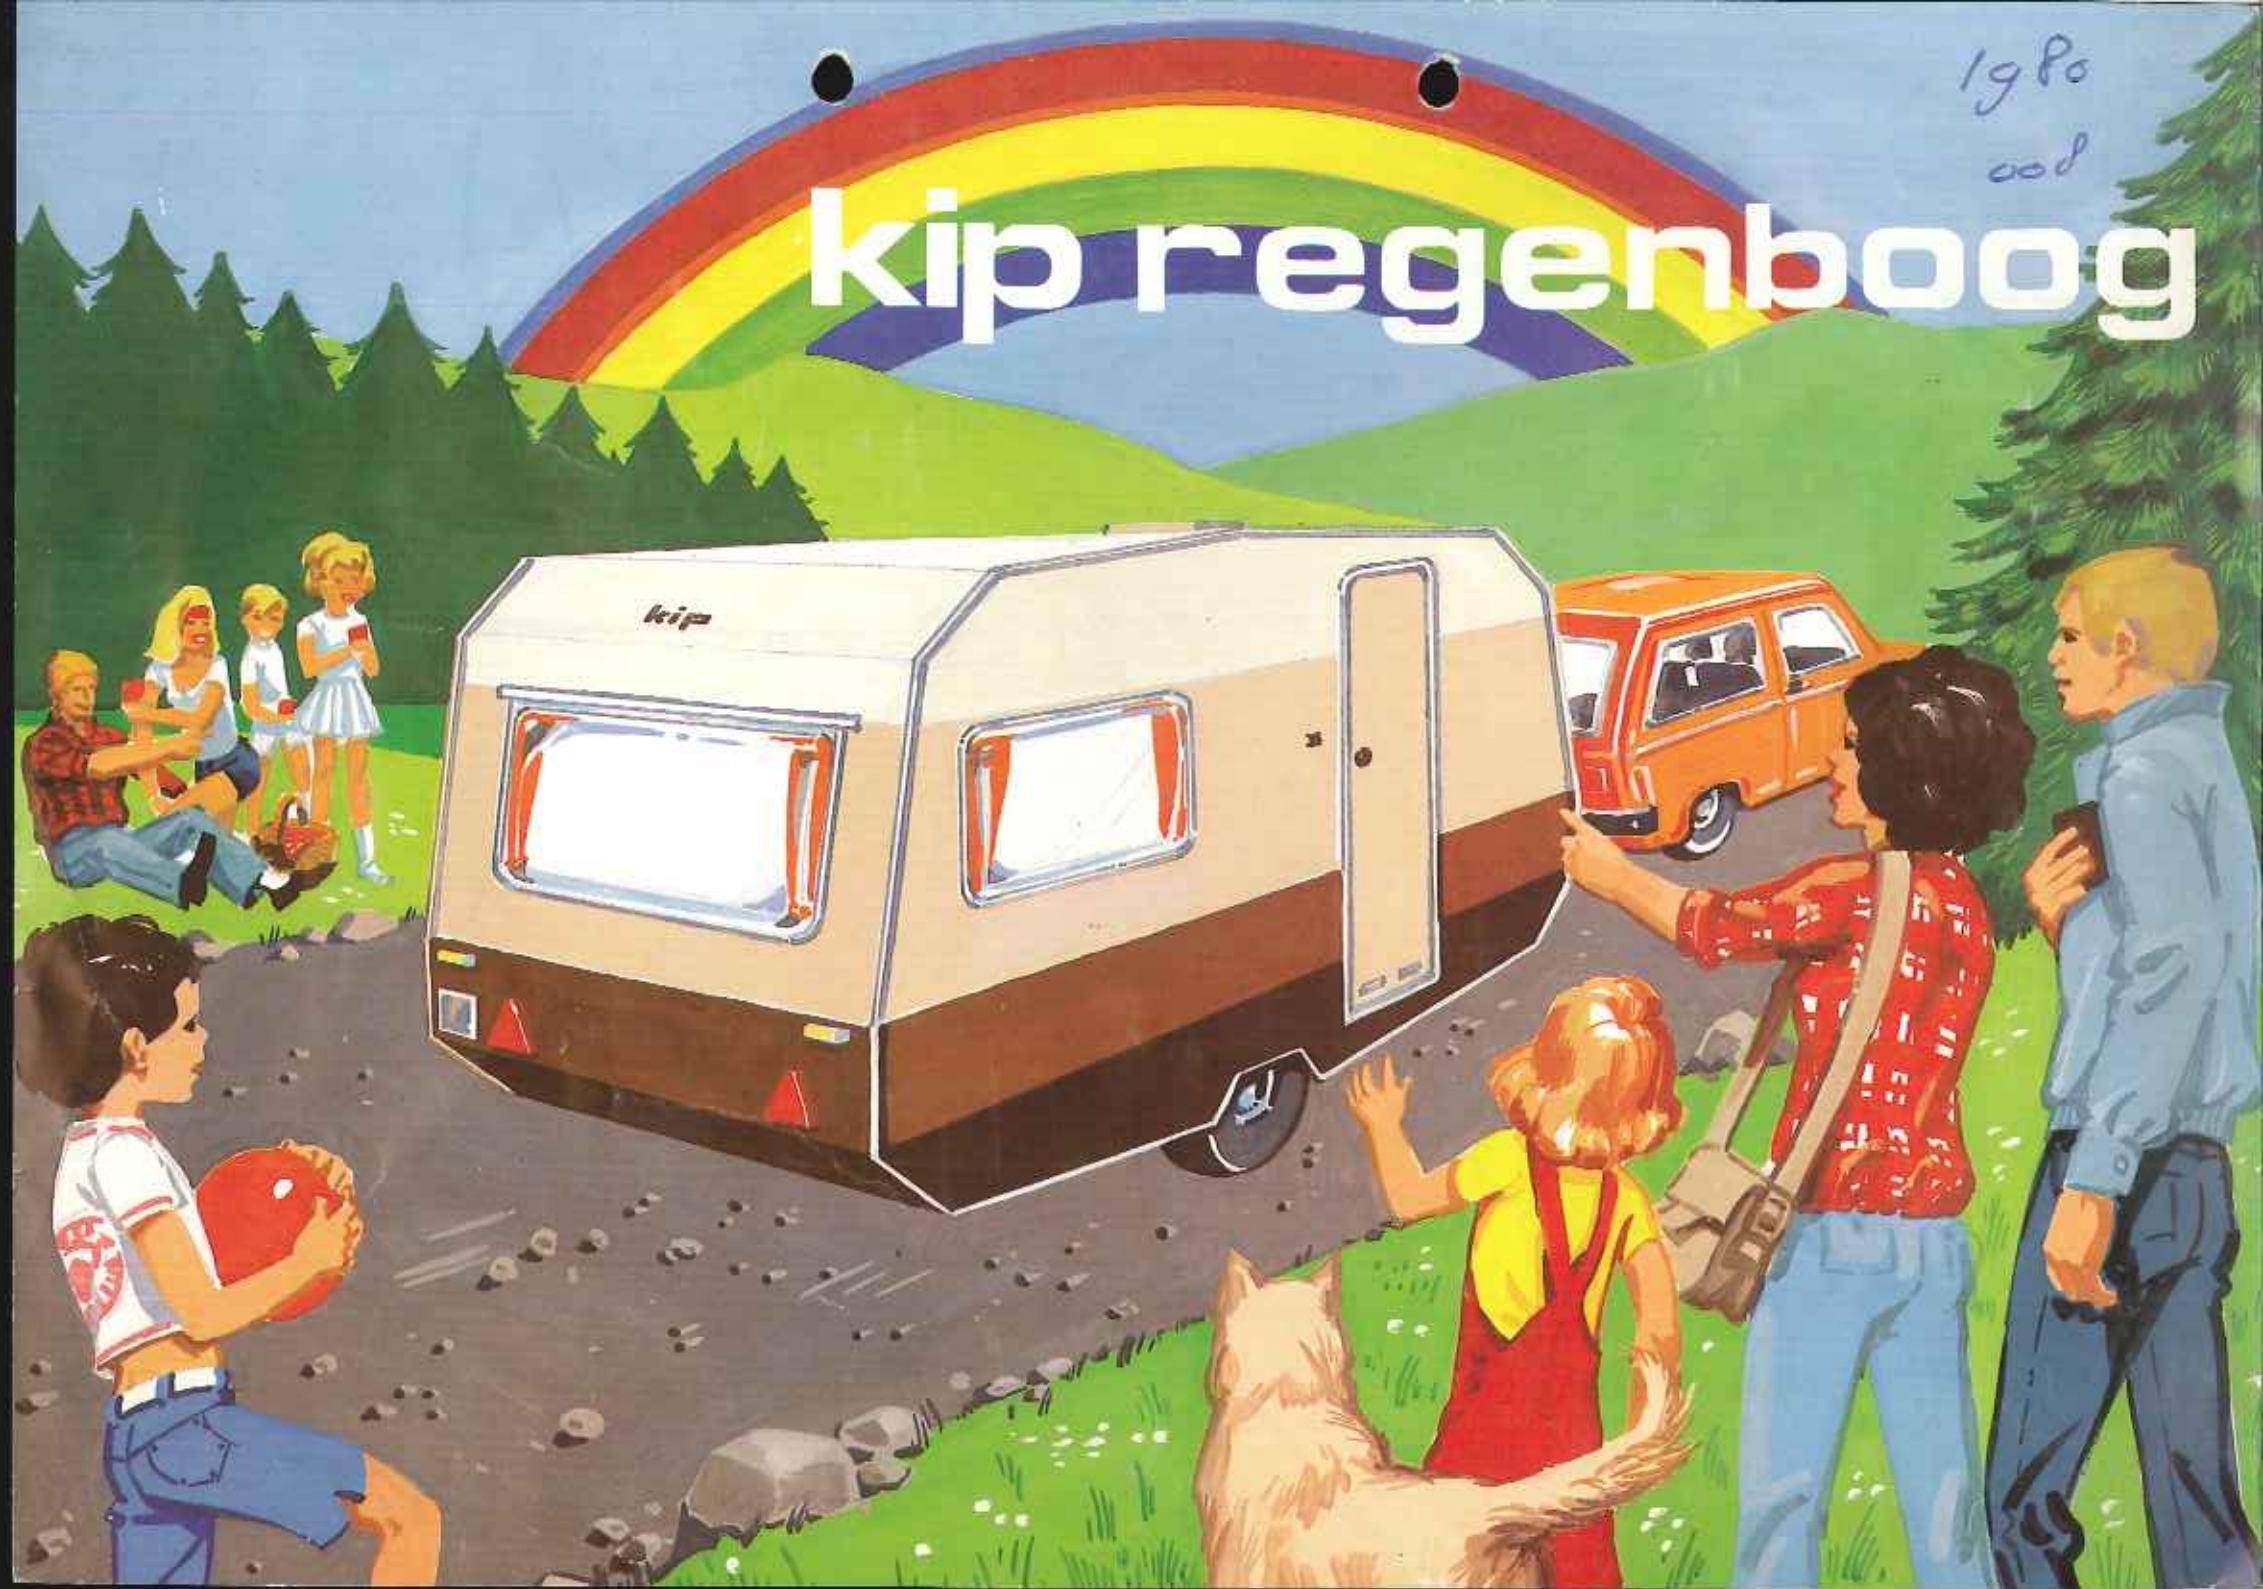

# kip regenboog

# kip•regenboog 380

Ga heen waar U wilt en deze lichtgewicht Regenboog 380 volgt U met gemak! Met vier slaapplekken is er ook nog bergruimte in overvloed. Het keukenmeubel is uitgevoerd met een juiste werkhogte en royale bovenkast. De uitrusting is zeer compleet zoals:

Door het aangepaste model en **geheel** dragend onderstel met draagas zijn de rij-eigenschappen optimaal. De vrolijke kleuren zijn afgestemd op recreatief gebruik en deze geven de Kip Regenboog haar eigen gezicht.