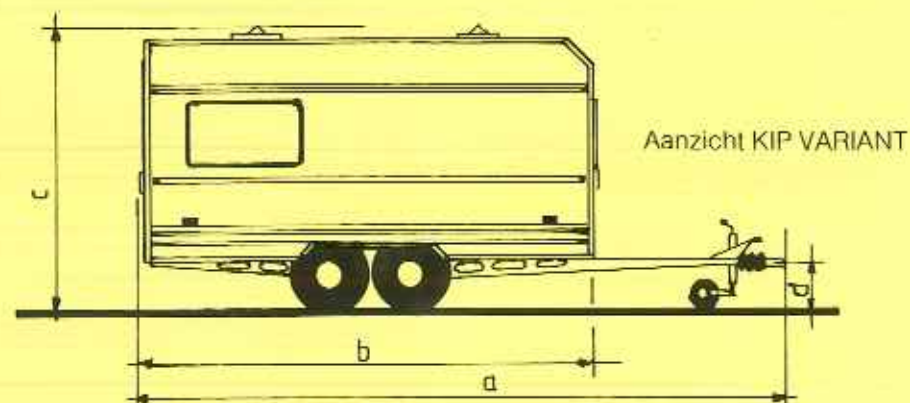

Hierna volgen enige technische gegevens welke van toepassing zijn op de KIP VARIANT 420 in de basis uitvoering:

Opbouw lengte	417 cm (b)
Totale lengte	477 cm (a)
Opbouw breedte	204 cm
Binnenbreedte	195 cm
Totale hoogte	254 cm (c)
Binnenhoogte	189 cm

Dak, vloer en alle wanden sandwich geperst, vloer 45 mm tweezijdig watervast multiplex, isolatie alle panelen met 25 mm styrofoam.

Ramen:

Zijwand links dubbel raam	100 × 50 cm
Zijwand rechts dubbel raam	100 × 50 cm
Voorwand dubbel raam	130 × 65 cm

Deur:

Grote deur in achterwand

Chassis:

Tandem assenstel met V dissel
spoorbreedte 170 cm
4 uitdraaisteunen of teleskopische steunen
teleskopisch neuswiel
oloop-parkeerrem en terugrijautomaat
banden 155 SR-13 radiaal

Gewicht: Ledig gewicht	± 625 kg
Laadvermogen	675 kg
Max. toel. gewicht	1300 kg

Goedgekeurd voor deelname aan het wegverkeer.

De Kip Variant 420 basisuitvoering kan op wens (tegen meerprijs) worden voorzien van bijv. tussenwanden, meerdere deuren, scharnierende klep in zijwand, extra ramen, keukenmeubel, kasten, zitbanken, sanitair, etc.

VARIANT voor bedrijfsdoeleinden