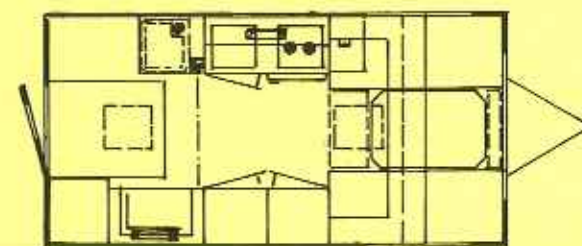

Opbouw lengte	417 cm (b)
Totale lengte	477 cm (a)
Opbouw breedte	204 cm
Binnenbreedte	195 cm
Totale hoogte	254 cm (c)
Binnenhoogte	189 cm

Dak, vloer en alle wanden sandwich geperst, vloer 45 mm tweezijdig watervast multiplex, isolatie alle panelen met 25 mm styrofoam.

Ramen:

Zijwand links dubbel raam	100 × 50 cm
Zijwand rechts dubbel raam	100 × 50 cm
Voorwand dubbel raam	130 × 65 cm

Deur:

Grote deur in achterwand

Chassis:

Tandem assenstel met V dissel
 spoorbreedte 170 cm
 4 uitdraaisteunen of teleskopische steunen
 teleskopisch neuswiel
 oloop-parkeerrem en terugrijautomaat
 banden 155 SR-13 radiaal

VARIANT voor bedrijfsdoeleinden

Plattegrond kantoor/ontvangswagen

Plattegrond kantinewagen

Plattegrond kantoorwagen

Plattegrond verkoopwagen

VARIANT aangepaste caravan voor gehandicapten

Plattegrond I

Plattegrond II