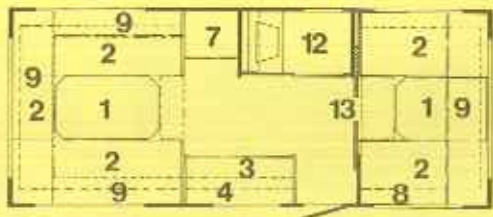

NEU

1976

Kip

ESSEN-SHOW-DEUTSCHLAND

ERWAGENS B.V.
RAAT 4
TERREIN)
N/HOLLAND
-64741
40

Gesamtlänge 599 cm
 Aufbauhöhe 465 cm
 Aufbaubreite 210 cm
 Stehhöhe 187 cm
 Innenbreite 195 cm
 Eigengewicht * 755 kg
 zul. Gesamtgewicht 980 kg
 Liegeflächen Bug: 130 x 195 cm
 Liegeflächen Heck: 190 x 195 cm

Gesamtlänge 599 cm
 Aufbauhöhe 465 cm
 Aufbaubreite 210 cm
 Stehhöhe 187 cm
 Innenbreite 195 cm
 Eigengewicht * 765 kg
 zul. Gesamtgewicht 980 kg
 Liegeflächen Bug: 130 x 195 cm
 Liegeflächen Heck: 170 x 195 cm

Gesamtlänge 599 cm
 Aufbauhöhe 465 cm
 Aufbaubreite 210 cm
 Stehhöhe 187 cm
 Innenbreite 195 cm
 Eigengewicht * 750 kg
 zul. Gesamtgewicht 980 kg
 Liegeflächen Bug: 130 x 195 cm
 Liegeflächen Heck: 130 x 195 cm

Gesamtlänge 636 cm
 Aufbauhöhe 502 cm
 Aufbaubreite 210 cm
 Stehhöhe 187 cm
 Innenbreite 195 cm
 Eigengewicht * 804 kg
 zul. Gesamtgewicht 1000 kg
 Liegeflächen Bug: 130 x 195 cm
 Liegeflächen Heck: 170 x 195 cm