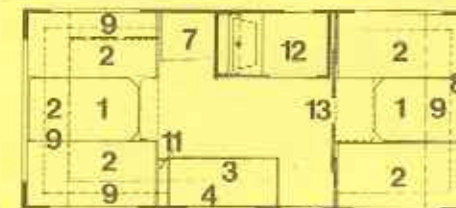

Anderung der Konstruktion, Ausstattung und Preise vorbehalten

KL 470 LB

Preis inkl. MWSt.
bis zum 31.10.75
DM 9.795,-
ab 1.11.75
DM 10.755,-

Gesamtlänge 599 cm
Aufbaulänge 465 cm
Aufbaubreite 210 cm
Stehhöhe 187 cm
Innenbreite 195 cm
Eigengewicht * 755 kg
zul. Gesamtgewicht 980 kg
Liegeflächen Bug: 130 x 195 cm
Liegeflächen Heck: 190 x 195 cm

KL 470 LK

Preis inkl. MWSt.
bis zum 31.10.75
DM 9.895,-
ab 1.11.75
DM 10.815,-

Gesamtlänge 599 cm
Aufbaulänge 465 cm
Aufbaubreite 210 cm
Stehhöhe 187 cm
Innenbreite 195 cm
Eigengewicht * 765 kg
zul. Gesamtgewicht 980 kg
Liegeflächen Bug: 130 x 195 cm
Liegeflächen Heck: 170 x 195 cm

KL 470 T

Preis inkl. MWSt.
bis zum 31.10.75
DM 9.895,-
ab 1.11.75
DM 10.815,-

Gesamtlänge 599 cm
Aufbaulänge 465 cm
Aufbaubreite 210 cm
Stehhöhe 187 cm
Innenbreite 195 cm
Eigengewicht * 750 kg
zul. Gesamtgewicht 980 kg
Liegeflächen Bug: 130 x 195 cm
Liegeflächen Heck: 130 x 195 cm

KL 510 T

Preis inkl. MWSt.
bis zum 31.10.75
DM 10.795,-
ab 1.11.75
DM 11.910,-

Gesamtlänge 636 cm
Aufbaulänge 502 cm
Aufbaubreite 210 cm
Stehhöhe 187 cm
Innenbreite 195 cm
Eigengewicht * 804 kg
zul. Gesamtgewicht 1000 kg
Liegeflächen Bug: 130 x 195 cm
Liegeflächen Heck: 170 x 195 cm