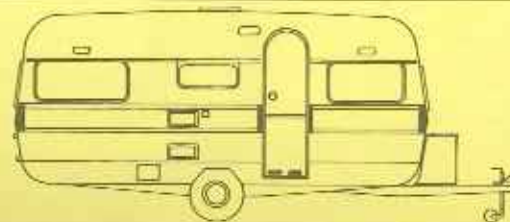

KL 470 LK

Preis inkl. MWSt.
bis zum 31.10.75
DM 9.895,-
ab 1.11.75
DM 10.815,-

Gesamtlänge 599 cm
Aufbaulänge 465 cm
Aufbaubreite 210 cm
Stehhöhe 187 cm
Innenbreite 195 cm
Eigengewicht * 765 kg
zul. Gesamtgewicht 980 kg
Liegeflächen Bug: 130 x 195 cm
Liegeflächen Heck: 170 x 195 cm

KL 470 T

Preis inkl. MWSt.
bis zum 31.10.75
DM 9.895,-
ab 1.11.75
DM 10.815,-

Gesamtlänge 599 cm
Aufbaulänge 465 cm
Aufbaubreite 210 cm
Stehhöhe 187 cm
Innenbreite 195 cm
Eigengewicht * 750 kg
zul. Gesamtgewicht 980 kg
Liegeflächen Bug: 130 x 195 cm
Liegeflächen Heck: 130 x 195 cm

KL 510 T

Preis inkl. MWSt.
bis zum 31.10.75
DM 10.795,-
ab 1.11.75
DM 11.910,-

Gesamtlänge 636 cm
Aufbaulänge 502 cm
Aufbaubreite 210 cm
Stehhöhe 187 cm
Innenbreite 195 cm
Eigengewicht * 804 kg
zul. Gesamtgewicht 1000 kg
Liegeflächen Bug: 130 x 195 cm
Liegeflächen Heck: 170 x 195 cm