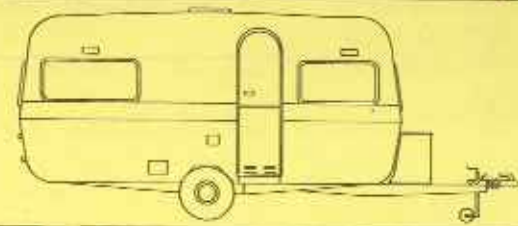

Gesamtlänge 486 cm
 Aufbauhöhe 363 cm
 Aufbaubreite 205 cm
 Stehhöhe 183 cm
 Innenbreite 195 cm
 Eigengewicht * 511 kg
 zul. Gesamtgewicht 750 kg
 Liegeflächen Bug: 115 x 195 cm
 Liegeflächen Heck: 125 x 195 cm

Gesamtlänge 546 cm
 Aufbauhöhe 412 cm
 Aufbaubreite 210 cm
 Stehhöhe 187 cm
 Innenbreite 195 cm
 Eigengewicht * 586 kg
 zul. Gesamtgewicht 800 kg
 Liegeflächen Bug: 130 x 195 cm
 Liegeflächen Heck: 130 x 195 cm

K 470 LB

Preis inkl. MWSt.
 bis zum 31.10.75
 DM 7.995,-
 ab 1.11.75
 DM 7.995,-

Gesamtlänge 599 cm
 Aufbauhöhe 465 cm
 Aufbaubreite 210 cm
 Stehhöhe 187 cm
 Innenbreite 195 cm
 Eigengewicht * 671 kg
 zul. Gesamtgewicht 980 kg
 Liegeflächen Bug: 130 x 195 cm
 Liegeflächen Heck: 190 x 195 cm