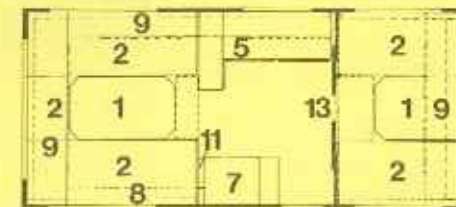

Anderung der Konstruktion, Ausstattung und Preise vorbehalten

KL 470 LB

Preis inkl. MWSt.
bis zum 31.10.75
DM 9.795,-
ab 1.11.75
DM 10.755,-

Gesamtlänge 599 cm
Aufbaulänge 465 cm
Aufbaubreite 210 cm
Stehhöhe 187 cm
Innenbreite 195 cm
Eigengewicht * 755 kg
zul. Gesamtgewicht 980 kg
Liegeflächen Bug: 130 x 195 cm
Liegeflächen Heck: 190 x 195 cm

KL 470 LK

Preis inkl. MWSt.
bis zum 31.10.75
DM 9.895,-
ab 1.11.75
DM 10.815,-

Gesamtlänge 599 cm
Aufbaulänge 465 cm
Aufbaubreite 210 cm
Stehhöhe 187 cm
Innenbreite 195 cm
Eigengewicht * 765 kg
zul. Gesamtgewicht 980 kg
Liegeflächen Bug: 130 x 195 cm
Liegeflächen Heck: 170 x 195 cm