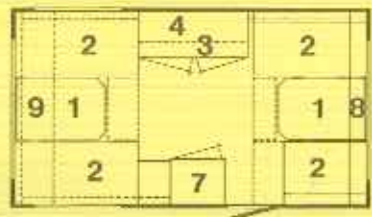

Gesamtlänge 486 cm
Aufbauhöhe 363 cm
Aufbaubreite 205 cm
Stehhöhe 183 cm
Innenbreite 195 cm
Eigengewicht * 511 kg
zul. Gesamtgewicht 750 kg
Liegeflächen Bug: 115 x 195 cm
Liegeflächen Heck: 125 x 195 cm