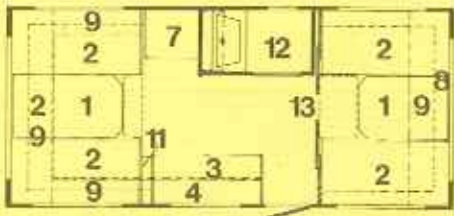

NEU

1976

Kip

ESSEN-SHOW-DEUTSCHLAND

ERWAGENS B.V.
RAAT 4
TERREIN)
N/HOLLAND
-64741
40

Gesamtlänge 599 cm
 Aufbauhöhe 465 cm
 Aufbaubreite 210 cm
 Stehhöhe 187 cm
 Innenbreite 195 cm
 Eigengewicht * 755 kg
 zul. Gesamtgewicht 980 kg
 Liegeflächen Bug: 130 x 195 cm
 Liegeflächen Heck: 190 x 195 cm

Gesamtlänge 599 cm
 Aufbauhöhe 465 cm
 Aufbaubreite 210 cm
 Stehhöhe 187 cm
 Innenbreite 195 cm
 Eigengewicht * 765 kg
 zul. Gesamtgewicht 980 kg
 Liegeflächen Bug: 130 x 195 cm
 Liegeflächen Heck: 170 x 195 cm

Gesamtlänge 599 cm
 Aufbauhöhe 465 cm
 Aufbaubreite 210 cm
 Stehhöhe 187 cm
 Innenbreite 195 cm
 Eigengewicht * 750 kg
 zul. Gesamtgewicht 980 kg
 Liegeflächen Bug: 130 x 195 cm
 Liegeflächen Heck: 130 x 195 cm

Gesamtlänge 636 cm
 Aufbauhöhe 502 cm
 Aufbaubreite 210 cm
 Stehhöhe 187 cm
 Innenbreite 195 cm
 Eigengewicht * 804 kg
 zul. Gesamtgewicht 1000 kg
 Liegeflächen Bug: 130 x 195 cm
 Liegeflächen Heck: 170 x 195 cm