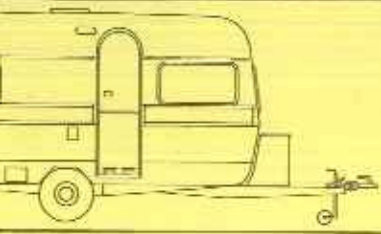

NEU

1976

Kip

ESSEN-SHOW-DEUTSCHLAND

ERWAGENS B.V.
RAAT 4
TERREIN)
N/HOLLAND
-64741
40

Gesamtlänge 599 cm
 Aufbauhöhe 465 cm
 Aufbaubreite 210 cm
 Stehhöhe 187 cm
 Innenbreite 195 cm
 Eigengewicht * 755 kg
 zul. Gesamtgewicht 980 kg
 Liegeflächen Bug: 130 x 195 cm
 Liegeflächen Heck: 190 x 195 cm

Gesamtlänge 599 cm
 Aufbauhöhe 465 cm
 Aufbaubreite 210 cm
 Stehhöhe 187 cm
 Innenbreite 195 cm
 Eigengewicht * 765 kg
 zul. Gesamtgewicht 980 kg
 Liegeflächen Bug: 130 x 195 cm
 Liegeflächen Heck: 170 x 195 cm