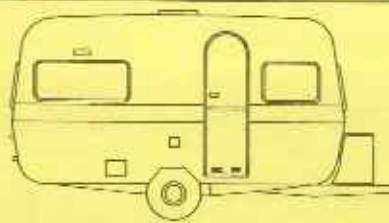

K 310

Preis inkl. MWSt.
bis zum 31.10.75
DM 4.720,-
ab 1.11.75
DM 4.720,-

Gesamtlänge 435 cm
Aufbaulänge 305 cm
Aufbaubreite 205 cm
Stehhöhe 183 cm
Innenbreite 195 cm
Eigengewicht * 417 kg
zul. Gesamtgewicht 550 kg
Liegeflächen Bug: 125 x 195 cm
Liegeflächen Heck: 63 x 195 cm

K 370

Preis inkl. MWSt.
bis zum 31.10.75
DM 5.595,-
ab 1.11.75
DM 5.595,-

Gesamtlänge 486 cm
Aufbaulänge 363 cm
Aufbaubreite 205 cm
Stehhöhe 183 cm
Innenbreite 195 cm
Eigengewicht * 511 kg
zul. Gesamtgewicht 750 kg
Liegeflächen Bug: 115 x 195 cm
Liegeflächen Heck: 125 x 195 cm

K 420

Preis inkl. MWSt.
bis zum 31.10.75
DM 6.995,-
ab 1.11.75
DM 6.995,-

Gesamtlänge 546 cm
Aufbaulänge 412 cm
Aufbaubreite 210 cm
Stehhöhe 187 cm
Innenbreite 195 cm
Eigengewicht * 586 kg
zul. Gesamtgewicht 800 kg
Liegeflächen Bug: 130 x 195 cm
Liegeflächen Heck: 130 x 195 cm