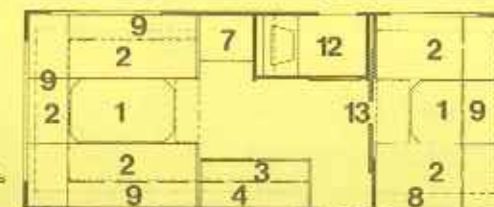

KL 470 LK

Preis inkl. MWSt.
bis zum 31.10.75
DM 9.895,-
ab 1.11.75
DM 10.815,-

Gesamtlänge 599 cm
Aufbaulänge 465 cm
Aufbaubreite 210 cm
Stehhöhe 187 cm
Innenbreite 195 cm
Eigengewicht * 765 kg
zul. Gesamtgewicht 980 kg
Liegeflächen Bug: 130 x 195 cm
Liegeflächen Heck: 170 x 195 cm

KL 470 T

Preis inkl. MWSt.
bis zum 31.10.75
DM 9.895,-
ab 1.11.75
DM 10.815,-

Gesamtlänge 599 cm
Aufbaulänge 465 cm
Aufbaubreite 210 cm
Stehhöhe 187 cm
Innenbreite 195 cm
Eigengewicht * 750 kg
zul. Gesamtgewicht 980 kg
Liegeflächen Bug: 130 x 195 cm
Liegeflächen Heck: 130 x 195 cm

KL 510 T

Preis inkl. MWSt.
bis zum 31.10.75
DM 10.795,-
ab 1.11.75
DM 11.910,-

Gesamtlänge 636 cm
Aufbaulänge 502 cm
Aufbaubreite 210 cm
Stehhöhe 187 cm
Innenbreite 195 cm
Eigengewicht * 804 kg
zul. Gesamtgewicht 1000 kg
Liegeflächen Bug: 130 x 195 cm
Liegeflächen Heck: 170 x 195 cm

KL 700

Preis inkl. MWSt.
bis zum 31.10.75
DM —,-
ab 1.11.75
DM 18.990,-

Gesamtlänge 799 cm
Aufbaulänge 694 cm
Aufbaubreite 243 cm
Stehhöhe 192 cm
Innenbreite 233 cm
Eigengewicht * 1310 kg
zul. Gesamtgewicht 1600 kg
Liegeflächen Bug: 130 x 195 cm
Liegeflächen Heck: 170 x 195 cm