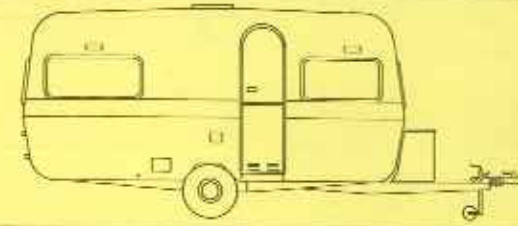

K 470 LB

Preis inkl. MWSt.
 bis zum 31.10.75
 DM 7.995,-
 ab 1.11.75
 DM 7.995,-

Gesamtlänge 599 cm
 Aufbauhöhe 465 cm
 Aufbaubreite 210 cm
 Stehhöhe 187 cm
 Innenbreite 195 cm
 Eigengewicht * 671 kg
 zul. Gesamtgewicht 980 kg
 Liegeflächen Bug: 130 x 195 cm
 Liegeflächen Heck: 190 x 195 cm

K 470 LK

Preis inkl. MWSt.
 bis zum 31.10.75
 DM 7.995,-
 ab 1.11.75
 DM 7.995,-

Gesamtlänge 599 cm
 Aufbauhöhe 465 cm
 Aufbaubreite 210 cm
 Stehhöhe 187 cm
 Innenbreite 195 cm
 Eigengewicht * 679 kg
 zul. Gesamtgewicht 980 kg
 Liegeflächen Bug: 130 x 195 cm
 Liegeflächen Heck: 170 x 195 cm