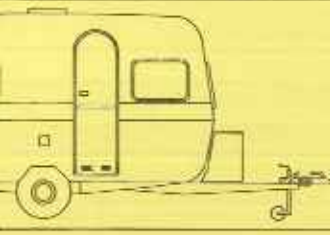

Gesamtlänge 599 cm
Aufbauhöhe 465 cm
Aufbaubreite 210 cm
Stehhöhe 187 cm
Innenbreite 195 cm
Eigengewicht * 755 kg
zul. Gesamtgewicht 980 kg
Liegeflächen Bug: 130 x 195 cm
Liegeflächen Heck: 190 x 195 cm

Gesamtlänge 599 cm
Aufbauhöhe 465 cm
Aufbaubreite 210 cm
Stehhöhe 187 cm
Innenbreite 195 cm
Eigengewicht * 765 kg
zul. Gesamtgewicht 980 kg
Liegeflächen Bug: 130 x 195 cm
Liegeflächen Heck: 170 x 195 cm

Gesamtlänge 599 cm
Aufbauhöhe 465 cm
Aufbaubreite 210 cm
Stehhöhe 187 cm
Innenbreite 195 cm
Eigengewicht * 750 kg
zul. Gesamtgewicht 980 kg
Liegeflächen Bug: 130 x 195 cm
Liegeflächen Heck: 130 x 195 cm

Gesamtlänge 636 cm
Aufbauhöhe 502 cm
Aufbaubreite 210 cm
Stehhöhe 187 cm
Innenbreite 195 cm
Eigengewicht * 804 kg
zul. Gesamtgewicht 1000 kg
Liegeflächen Bug: 130 x 195 cm
Liegeflächen Heck: 170 x 195 cm

Gesamtlänge 799 cm
Aufbauhöhe 694 cm
Aufbaubreite 243 cm
Stehhöhe 192 cm
Innenbreite 233 cm
Eigengewicht * 1310 kg
zul. Gesamtgewicht 1800 kg
Liegeflächen Bug: 130 x 195 cm
Liegeflächen Heck: 170 x 195 cm

Gesamtlänge 435 cm
Aufbauhöhe 305 cm
Aufbaubreite 205 cm
Stehhöhe 183 cm
Innenbreite 195 cm
Eigengewicht * 417 kg
zul. Gesamtgewicht 550 kg
Liegeflächen Bug: 125 x 195 cm
Liegeflächen Heck: 63 x 195 cm

Gesamtlänge 486 cm
Aufbauhöhe 363 cm
Aufbaubreite 205 cm
Stehhöhe 183 cm
Innenbreite 195 cm
Eigengewicht * 511 kg
zul. Gesamtgewicht 750 kg
Liegeflächen Bug: 115 x 195 cm
Liegeflächen Heck: 125 x 195 cm

Gesamtlänge 546 cm
Aufbauhöhe 412 cm
Aufbaubreite 210 cm
Stehhöhe 187 cm
Innenbreite 195 cm
Eigengewicht * 586 kg
zul. Gesamtgewicht 800 kg
Liegeflächen Bug: 130 x 195 cm
Liegeflächen Heck: 130 x 195 cm

K 470 LB

Preis inkl. MWSt.
bis zum 31.10.75
DM 7.995,-
ab 1.11.75
DM 7.995,-