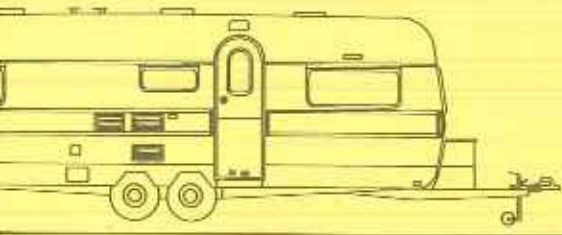

Gesamtlänge 435 cm
Aufbauhöhe 305 cm
Aufbaubreite 205 cm
Stehhöhe 183 cm
Innenbreite 195 cm
Eigengewicht * 417 kg
zul. Gesamtgewicht 550 kg
Liegeflächen Bug: 125 x 195 cm
Liegeflächen Heck: 63 x 195 cm