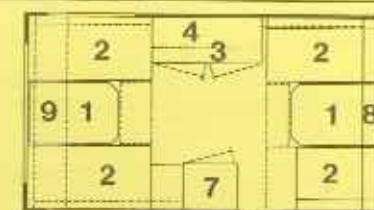

Gesamtlänge 599 cm
 Aufbauhöhe 465 cm
 Aufbaubreite 210 cm
 Stehhöhe 187 cm
 Innenbreite 195 cm
 Eigengewicht * 750 kg
 zul. Gesamtgewicht 980 kg
 Liegeflächen Bug: 130 x 195 cm
 Liegeflächen Heck: 130 x 195 cm

KL 700

Preis inkl. MWSt.
bis zum 31.10.75
DM —,-
ab 1.11.75
DM 18.990,-

Gesamtlänge 799 cm
Aufbaulänge 694 cm
Aufbaubreite 243 cm
Stehhöhe 192 cm
Innenbreite 233 cm
Eigengewicht * 1310 kg
zul. Gesamtgewicht 1600 kg
Liegeflächen Bug: 130 x 195 cm
Liegeflächen Heck: 170 x 195 cm

K 310

Preis inkl. MWSt.
bis zum 31.10.75
DM 4.720,-
ab 1.11.75
DM 4.720,-

Gesamtlänge 435 cm
Aufbaulänge 305 cm
Aufbaubreite 205 cm
Stehhöhe 183 cm
Innenbreite 195 cm
Eigengewicht * 417 kg
zul. Gesamtgewicht 550 kg
Liegeflächen Bug: 125 x 195 cm
Liegeflächen Heck: 63 x 195 cm

K 370

Preis inkl. MWSt.
bis zum 31.10.75
DM 5.595,-
ab 1.11.75
DM 5.595,-

Gesamtlänge 486 cm
Aufbaulänge 363 cm
Aufbaubreite 205 cm
Stehhöhe 183 cm
Innenbreite 195 cm
Eigengewicht * 511 kg
zul. Gesamtgewicht 750 kg
Liegeflächen Bug: 115 x 195 cm
Liegeflächen Heck: 125 x 195 cm