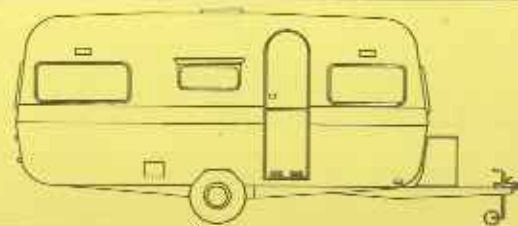

K 470 LK

Preis inkl. MWSt.
 bis zum 31.10.75
 DM 7.995,-
 ab 1.11.75
 DM 7.995,-

Gesamtlänge 599 cm
 Aufbauhöhe 465 cm
 Aufbaubreite 210 cm
 Stehhöhe 187 cm
 Innenbreite 195 cm
 Eigengewicht * 679 kg
 zul. Gesamtgewicht 980 kg
 Liegeflächen Bug: 130 x 195 cm
 Liegeflächen Heck: 170 x 195 cm

K 470 T

Preis inkl. MWSt.
 bis zum 31.10.75
 DM 7.995,-
 ab 1.11.75
 DM 7.995,-

Gesamtlänge 599 cm
 Aufbauhöhe 465 cm
 Aufbaubreite 210 cm
 Stehhöhe 187 cm
 Innenbreite 195 cm
 Eigengewicht * 675 kg
 zul. Gesamtgewicht 980 kg
 Liegeflächen Bug: 130 x 195 cm
 Liegeflächen Heck: 130 x 195 cm

K 510 T

Preis inkl. MWSt.
 bis zum 31.10.75
 DM 8.795,-
 ab 1.11.75
 DM 8.795,-

Gesamtlänge 636 cm
 Aufbauhöhe 502 cm
 Aufbaubreite 210 cm
 Stehhöhe 187 cm
 Innenbreite 195 cm
 Eigengewicht * 723 kg
 zul. Gesamtgewicht 1000 kg
 Liegeflächen Bug: 130 x 195 cm
 Liegeflächen Heck: 170 x 195 cm