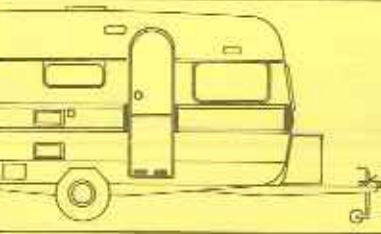

Gesamtlänge 636 cm
Aufbauhöhe 502 cm
Aufbaubreite 210 cm
Stehhöhe 187 cm
Innenbreite 195 cm
Eigengewicht * 804 kg
zul. Gesamtgewicht 1000 kg
Liegeflächen Bug: 130 x 195 cm
Liegeflächen Heck: 170 x 195 cm