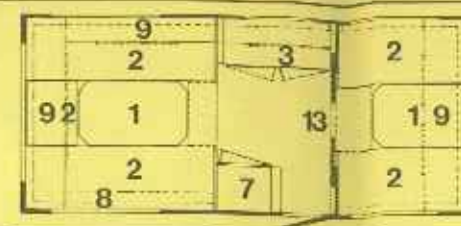

Gesamtlänge 435 cm
 Aufbauhöhe 305 cm
 Aufbaubreite 205 cm
 Stehhöhe 183 cm
 Innenbreite 195 cm
 Eigengewicht * 417 kg
 zul. Gesamtgewicht 550 kg
 Liegeflächen Bug: 125 x 195 cm
 Liegeflächen Heck: 63 x 195 cm

Gesamtlänge 486 cm
 Aufbauhöhe 363 cm
 Aufbaubreite 205 cm
 Stehhöhe 183 cm
 Innenbreite 195 cm
 Eigengewicht * 511 kg
 zul. Gesamtgewicht 750 kg
 Liegeflächen Bug: 115 x 195 cm
 Liegeflächen Heck: 125 x 195 cm

Gesamtlänge 546 cm
 Aufbauhöhe 412 cm
 Aufbaubreite 210 cm
 Stehhöhe 187 cm
 Innenbreite 195 cm
 Eigengewicht * 586 kg
 zul. Gesamtgewicht 800 kg
 Liegeflächen Bug: 130 x 195 cm
 Liegeflächen Heck: 130 x 195 cm

K 470 LB

Preis inkl. MWSt.
 bis zum 31.10.75
 DM 7.995,-
 ab 1.11.75
 DM 7.995,-

Gesamtlänge 599 cm
 Aufbauhöhe 465 cm
 Aufbaubreite 210 cm
 Stehhöhe 187 cm
 Innenbreite 195 cm
 Eigengewicht * 671 kg
 zul. Gesamtgewicht 980 kg
 Liegeflächen Bug: 130 x 195 cm
 Liegeflächen Heck: 190 x 195 cm