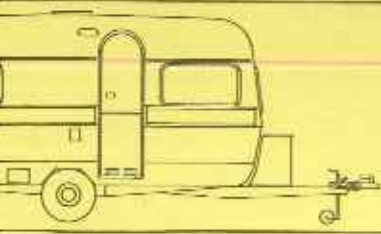

NEU

1976

Kip

ESSEN-SHOW-DEUTSCHLAND

ERWAGENS B.V.
RAAT 4
TERREIN)
N/HOLLAND
-64741
40

Gesamtlänge 599 cm
 Aufbauhöhe 465 cm
 Aufbaubreite 210 cm
 Stehhöhe 187 cm
 Innenbreite 195 cm
 Eigengewicht * 755 kg
 zul. Gesamtgewicht 980 kg
 Liegeflächen Bug: 130 x 195 cm
 Liegeflächen Heck: 190 x 195 cm

Gesamtlänge 599 cm
 Aufbauhöhe 465 cm
 Aufbaubreite 210 cm
 Stehhöhe 187 cm
 Innenbreite 195 cm
 Eigengewicht * 765 kg
 zul. Gesamtgewicht 980 kg
 Liegeflächen Bug: 130 x 195 cm
 Liegeflächen Heck: 170 x 195 cm

Gesamtlänge 599 cm
 Aufbauhöhe 465 cm
 Aufbaubreite 210 cm
 Stehhöhe 187 cm
 Innenbreite 195 cm
 Eigengewicht * 750 kg
 zul. Gesamtgewicht 980 kg
 Liegeflächen Bug: 130 x 195 cm
 Liegeflächen Heck: 130 x 195 cm