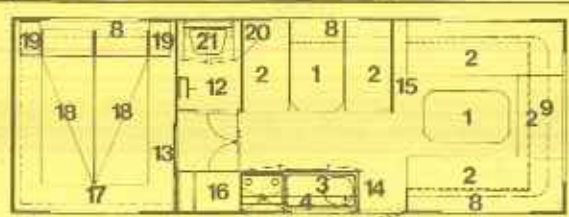

NEU

1976

Kip

ESSEN-SHOW-DEUTSCHLAND

ERWAGENS B.V.
RAAT 4
TERREIN)
N/HOLLAND
-64741
40

Gesamtlänge 599 cm
 Aufbauhöhe 465 cm
 Aufbaubreite 210 cm
 Stehhöhe 187 cm
 Innenbreite 195 cm
 Eigengewicht * 755 kg
 zul. Gesamtgewicht 980 kg
 Liegeflächen Bug: 130 x 195 cm
 Liegeflächen Heck: 190 x 195 cm

Gesamtlänge 599 cm
 Aufbauhöhe 465 cm
 Aufbaubreite 210 cm
 Stehhöhe 187 cm
 Innenbreite 195 cm
 Eigengewicht * 765 kg
 zul. Gesamtgewicht 980 kg
 Liegeflächen Bug: 130 x 195 cm
 Liegeflächen Heck: 170 x 195 cm

Gesamtlänge 599 cm
 Aufbauhöhe 465 cm
 Aufbaubreite 210 cm
 Stehhöhe 187 cm
 Innenbreite 195 cm
 Eigengewicht * 750 kg
 zul. Gesamtgewicht 980 kg
 Liegeflächen Bug: 130 x 195 cm
 Liegeflächen Heck: 130 x 195 cm

Gesamtlänge 799 cm
 Aufbauhöhe 694 cm
 Aufbaubreite 243 cm
 Stehhöhe 192 cm
 Innenbreite 233 cm
 Eigengewicht * 1310 kg
 zul. Gesamtgewicht 1800 kg
 Liegeflächen Bug: 130 x 195 cm
 Liegeflächen Heck: 170 x 195 cm