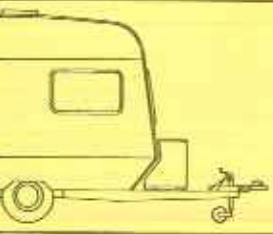

Gesamtlänge 486 cm
Aufbauhöhe 363 cm
Aufbaubreite 205 cm
Stehhöhe 183 cm
Innenbreite 195 cm
Eigengewicht * 511 kg
zul. Gesamtgewicht 750 kg
Liegeflächen Bug: 115 x 195 cm
Liegeflächen Heck: 125 x 195 cm