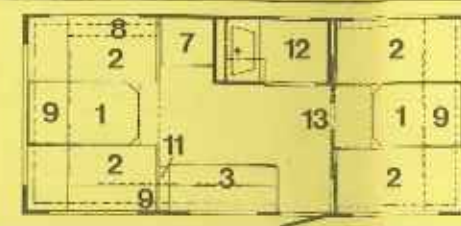

K 470 LB

Preis inkl. MWSt.
 bis zum 31.10.75
 DM 7.995,-
 ab 1.11.75
 DM 7.995,-

Gesamtlänge 599 cm
 Aufbauhöhe 465 cm
 Aufbaubreite 210 cm
 Stehhöhe 187 cm
 Innenbreite 195 cm
 Eigengewicht * 671 kg
 zul. Gesamtgewicht 980 kg
 Liegeflächen Bug: 130 x 195 cm
 Liegeflächen Heck: 190 x 195 cm

K 470 LK

Preis inkl. MWSt.
 bis zum 31.10.75
 DM 7.995,-
 ab 1.11.75
 DM 7.995,-

Gesamtlänge 599 cm
 Aufbauhöhe 465 cm
 Aufbaubreite 210 cm
 Stehhöhe 187 cm
 Innenbreite 195 cm
 Eigengewicht * 679 kg
 zul. Gesamtgewicht 980 kg
 Liegeflächen Bug: 130 x 195 cm
 Liegeflächen Heck: 170 x 195 cm

K 470 T

Preis inkl. MWSt.
 bis zum 31.10.75
 DM 7.995,-
 ab 1.11.75
 DM 7.995,-

Gesamtlänge 599 cm
 Aufbauhöhe 465 cm
 Aufbaubreite 210 cm
 Stehhöhe 187 cm
 Innenbreite 195 cm
 Eigengewicht * 675 kg
 zul. Gesamtgewicht 980 kg
 Liegeflächen Bug: 130 x 195 cm
 Liegeflächen Heck: 130 x 195 cm

K 510 T

Preis inkl. MWSt.
 bis zum 31.10.75
 DM 8.795,-
 ab 1.11.75
 DM 8.795,-

Gesamtlänge 636 cm
 Aufbauhöhe 502 cm
 Aufbaubreite 210 cm
 Stehhöhe 187 cm
 Innenbreite 195 cm
 Eigengewicht * 723 kg
 zul. Gesamtgewicht 1000 kg
 Liegeflächen Bug: 130 x 195 cm
 Liegeflächen Heck: 170 x 195 cm