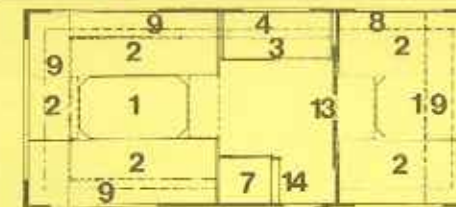

Anderung der Konstruktion, Ausstattung und Preise vorbehalten

KL 470 LB

Preis inkl. MWSt.
bis zum 31.10.75
DM 9.795,-
ab 1.11.75
DM 10.755,-

Gesamtlänge 599 cm
Aufbaulänge 465 cm
Aufbaubreite 210 cm
Stehhöhe 187 cm
Innenbreite 195 cm
Eigengewicht * 755 kg
zul. Gesamtgewicht 980 kg
Liegeflächen Bug: 130 x 195 cm
Liegeflächen Heck: 190 x 195 cm