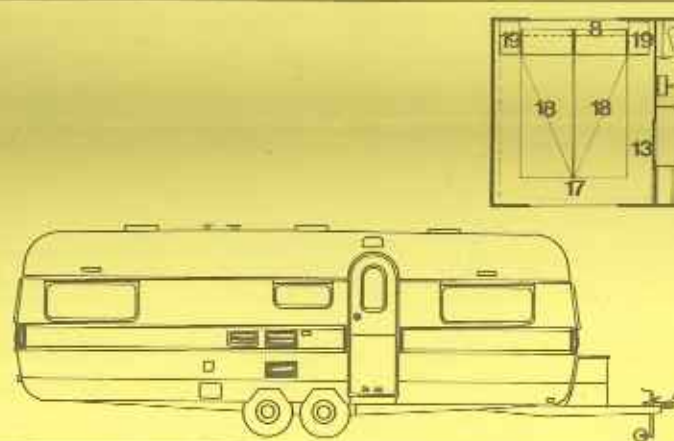

KL 510 T

Preis inkl. MWSt.
bis zum 31.10.75
DM 10.795,-
ab 1.11.75
DM 11.910,-

Gesamtlänge 636 cm
Aufbaulänge 502 cm
Aufbaubreite 210 cm
Stehhöhe 187 cm
Innenbreite 195 cm
Eigengewicht * 804 kg
zul. Gesamtgewicht 1000 kg
Liegeflächen Bug: 130 x 195 cm
Liegeflächen Heck: 170 x 195 cm

KL 700

Preis inkl. MWSt.
bis zum 31.10.75
DM —,-
ab 1.11.75
DM 18.990,-

Gesamtlänge 799 cm
Aufbaulänge 694 cm
Aufbaubreite 243 cm
Stehhöhe 192 cm
Innenbreite 233 cm
Eigengewicht * 1310 kg
zul. Gesamtgewicht 1600 kg
Liegeflächen Bug: 130 x 195 cm
Liegeflächen Heck: 170 x 195 cm