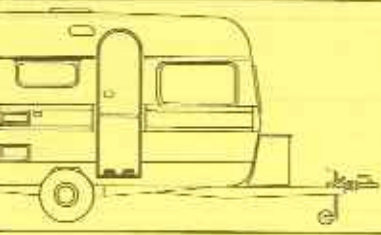

NEU

1976

Kip

ESSEN-SHOW-DEUTSCHLAND

ERWAGENS B.V.
RAAT 4
TERREIN)
N/HOLLAND
-64741
40

Gesamtlänge 599 cm
 Aufbauhöhe 465 cm
 Aufbaubreite 210 cm
 Stehhöhe 187 cm
 Innenbreite 195 cm
 Eigengewicht * 755 kg
 zul. Gesamtgewicht 980 kg
 Liegeflächen Bug: 130 x 195 cm
 Liegeflächen Heck: 190 x 195 cm

Gesamtlänge 599 cm
 Aufbauhöhe 465 cm
 Aufbaubreite 210 cm
 Stehhöhe 187 cm
 Innenbreite 195 cm
 Eigengewicht * 765 kg
 zul. Gesamtgewicht 980 kg
 Liegeflächen Bug: 130 x 195 cm
 Liegeflächen Heck: 170 x 195 cm

Gesamtlänge 599 cm
 Aufbauhöhe 465 cm
 Aufbaubreite 210 cm
 Stehhöhe 187 cm
 Innenbreite 195 cm
 Eigengewicht * 750 kg
 zul. Gesamtgewicht 980 kg
 Liegeflächen Bug: 130 x 195 cm
 Liegeflächen Heck: 130 x 195 cm