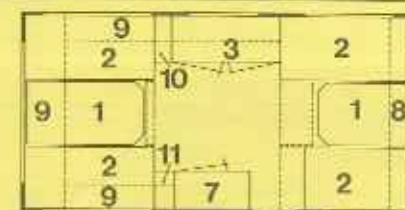

K 310

Preis inkl. MWSt.
bis zum 31.10.75
DM 4.720,-
ab 1.11.75
DM 4.720,-

Gesamtlänge 435 cm
Aufbaulänge 305 cm
Aufbaubreite 205 cm
Stehhöhe 183 cm
Innenbreite 195 cm
Eigengewicht * 417 kg
zul. Gesamtgewicht 550 kg
Liegeflächen Bug: 125 x 195 cm
Liegeflächen Heck: 63 x 195 cm

K 370

Preis inkl. MWSt.
bis zum 31.10.75
DM 5.595,-
ab 1.11.75
DM 5.595,-

Gesamtlänge 486 cm
Aufbaulänge 363 cm
Aufbaubreite 205 cm
Stehhöhe 183 cm
Innenbreite 195 cm
Eigengewicht * 511 kg
zul. Gesamtgewicht 750 kg
Liegeflächen Bug: 115 x 195 cm
Liegeflächen Heck: 125 x 195 cm

K 420

Preis inkl. MWSt.
bis zum 31.10.75
DM 6.995,-
ab 1.11.75
DM 6.995,-

Gesamtlänge 546 cm
Aufbaulänge 412 cm
Aufbaubreite 210 cm
Stehhöhe 187 cm
Innenbreite 195 cm
Eigengewicht * 586 kg
zul. Gesamtgewicht 800 kg
Liegeflächen Bug: 130 x 195 cm
Liegeflächen Heck: 130 x 195 cm