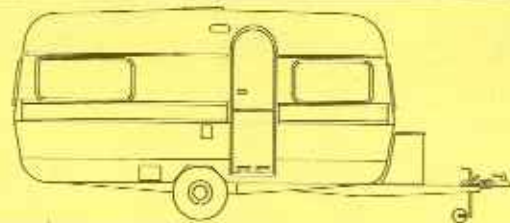

Anderung der Konstruktion, Ausstattung und Preise vorbehalten

KL 470 LB

Preis inkl. MWSt.
bis zum 31.10.75
DM 9.795,-
ab 1.11.75
DM 10.755,-

Gesamtlänge 599 cm
Aufbaulänge 465 cm
Aufbaubreite 210 cm
Stehhöhe 187 cm
Innenbreite 195 cm
Eigengewicht * 755 kg
zul. Gesamtgewicht 980 kg
Liegeflächen Bug: 130 x 195 cm
Liegeflächen Heck: 190 x 195 cm

KL 470 LK

Preis inkl. MWSt.
bis zum 31.10.75
DM 9.895,-
ab 1.11.75
DM 10.815,-

Gesamtlänge 599 cm
Aufbaulänge 465 cm
Aufbaubreite 210 cm
Stehhöhe 187 cm
Innenbreite 195 cm
Eigengewicht * 765 kg
zul. Gesamtgewicht 980 kg
Liegeflächen Bug: 130 x 195 cm
Liegeflächen Heck: 170 x 195 cm

KL 470 T

Preis inkl. MWSt.
bis zum 31.10.75
DM 9.895,-
ab 1.11.75
DM 10.815,-

Gesamtlänge 599 cm
Aufbaulänge 465 cm
Aufbaubreite 210 cm
Stehhöhe 187 cm
Innenbreite 195 cm
Eigengewicht * 750 kg
zul. Gesamtgewicht 980 kg
Liegeflächen Bug: 130 x 195 cm
Liegeflächen Heck: 130 x 195 cm