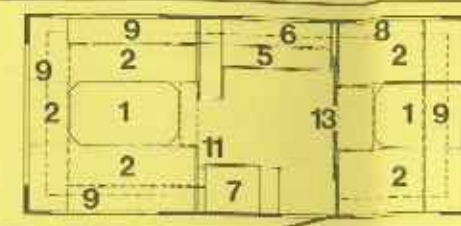

Gesamtlänge 546 cm
 Aufbauhöhe 412 cm
 Aufbaubreite 210 cm
 Stehhöhe 187 cm
 Innenbreite 195 cm
 Eigengewicht * 586 kg
 zul. Gesamtgewicht 800 kg
 Liegeflächen Bug: 130 x 195 cm
 Liegeflächen Heck: 130 x 195 cm

K 470 LB

Preis inkl. MWSt.
 bis zum 31.10.75
 DM 7.995,-
 ab 1.11.75
 DM 7.995,-

Gesamtlänge 599 cm
 Aufbauhöhe 465 cm
 Aufbaubreite 210 cm
 Stehhöhe 187 cm
 Innenbreite 195 cm
 Eigengewicht * 671 kg
 zul. Gesamtgewicht 980 kg
 Liegeflächen Bug: 130 x 195 cm
 Liegeflächen Heck: 190 x 195 cm

K 470 LK

Preis inkl. MWSt.
 bis zum 31.10.75
 DM 7.995,-
 ab 1.11.75
 DM 7.995,-

Gesamtlänge 599 cm
 Aufbauhöhe 465 cm
 Aufbaubreite 210 cm
 Stehhöhe 187 cm
 Innenbreite 195 cm
 Eigengewicht * 679 kg
 zul. Gesamtgewicht 980 kg
 Liegeflächen Bug: 130 x 195 cm
 Liegeflächen Heck: 170 x 195 cm