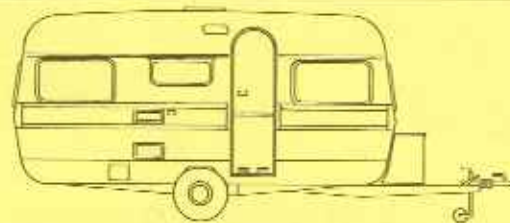

Anderung der Konstruktion, Ausstattung und Preise vorbehalten

KL 470 LB

Preis inkl. MWSt.
bis zum 31.10.75
DM 9.795,-
ab 1.11.75
DM 10.755,-

Gesamtlänge 599 cm
Aufbaulänge 465 cm
Aufbaubreite 210 cm
Stehhöhe 187 cm
Innenbreite 195 cm
Eigengewicht * 755 kg
zul. Gesamtgewicht 980 kg
Liegeflächen Bug: 130 x 195 cm
Liegeflächen Heck: 190 x 195 cm

KL 470 LK

Preis inkl. MWSt.
bis zum 31.10.75
DM 9.895,-
ab 1.11.75
DM 10.815,-

Gesamtlänge 599 cm
Aufbaulänge 465 cm
Aufbaubreite 210 cm
Stehhöhe 187 cm
Innenbreite 195 cm
Eigengewicht * 765 kg
zul. Gesamtgewicht 980 kg
Liegeflächen Bug: 130 x 195 cm
Liegeflächen Heck: 170 x 195 cm

KL 470 T

Preis inkl. MWSt.
bis zum 31.10.75
DM 9.895,-
ab 1.11.75
DM 10.815,-

Gesamtlänge 599 cm
Aufbaulänge 465 cm
Aufbaubreite 210 cm
Stehhöhe 187 cm
Innenbreite 195 cm
Eigengewicht * 750 kg
zul. Gesamtgewicht 980 kg
Liegeflächen Bug: 130 x 195 cm
Liegeflächen Heck: 130 x 195 cm

KL 510 T

Preis inkl. MWSt.
bis zum 31.10.75
DM 10.795,-
ab 1.11.75
DM 11.910,-

Gesamtlänge 636 cm
Aufbaulänge 502 cm
Aufbaubreite 210 cm
Stehhöhe 187 cm
Innenbreite 195 cm
Eigengewicht * 804 kg
zul. Gesamtgewicht 1000 kg
Liegeflächen Bug: 130 x 195 cm
Liegeflächen Heck: 170 x 195 cm