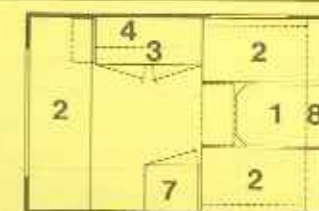

Gesamtlänge 599 cm
 Aufbauhöhe 465 cm
 Aufbaubreite 210 cm
 Stehhöhe 187 cm
 Innenbreite 195 cm
 Eigengewicht * 750 kg
 zul. Gesamtgewicht 980 kg
 Liegeflächen Bug: 130 x 195 cm
 Liegeflächen Heck: 130 x 195 cm

KL 510 T

Preis inkl. MWSt.
bis zum 31.10.75
DM 10.795,-
ab 1.11.75
DM 11.910,-

Gesamtlänge 636 cm
Aufbaulänge 502 cm
Aufbaubreite 210 cm
Stehhöhe 187 cm
Innenbreite 195 cm
Eigengewicht * 804 kg
zul. Gesamtgewicht 1000 kg
Liegeflächen Bug: 130 x 195 cm
Liegeflächen Heck: 170 x 195 cm

KL 700

Preis inkl. MWSt.
bis zum 31.10.75
DM —,-
ab 1.11.75
DM 18.990,-

Gesamtlänge 799 cm
Aufbaulänge 694 cm
Aufbaubreite 243 cm
Stehhöhe 192 cm
Innenbreite 233 cm
Eigengewicht * 1310 kg
zul. Gesamtgewicht 1600 kg
Liegeflächen Bug: 130 x 195 cm
Liegeflächen Heck: 170 x 195 cm

K 310

Preis inkl. MWSt.
bis zum 31.10.75
DM 4.720,-
ab 1.11.75
DM 4.720,-

Gesamtlänge 435 cm
Aufbaulänge 305 cm
Aufbaubreite 205 cm
Stehhöhe 183 cm
Innenbreite 195 cm
Eigengewicht * 417 kg
zul. Gesamtgewicht 550 kg
Liegeflächen Bug: 125 x 195 cm
Liegeflächen Heck: 63 x 195 cm