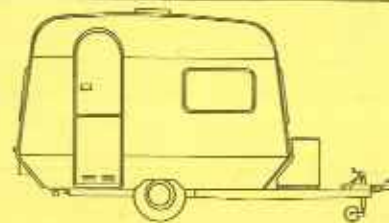

KL 510 T

Preis inkl. MWSt.
bis zum 31.10.75
DM 10.795,-
ab 1.11.75
DM 11.910,-

Gesamtlänge 636 cm
Aufbaulänge 502 cm
Aufbaubreite 210 cm
Stehhöhe 187 cm
Innenbreite 195 cm
Eigengewicht * 804 kg
zul. Gesamtgewicht 1000 kg
Liegeflächen Bug: 130 x 195 cm
Liegeflächen Heck: 170 x 195 cm

KL 700

Preis inkl. MWSt.
bis zum 31.10.75
DM —,-
ab 1.11.75
DM 18.990,-

Gesamtlänge 799 cm
Aufbaulänge 694 cm
Aufbaubreite 243 cm
Stehhöhe 192 cm
Innenbreite 233 cm
Eigengewicht * 1310 kg
zul. Gesamtgewicht 1600 kg
Liegeflächen Bug: 130 x 195 cm
Liegeflächen Heck: 170 x 195 cm

K 310

Preis inkl. MWSt.
bis zum 31.10.75
DM 4.720,-
ab 1.11.75
DM 4.720,-

Gesamtlänge 435 cm
Aufbaulänge 305 cm
Aufbaubreite 205 cm
Stehhöhe 183 cm
Innenbreite 195 cm
Eigengewicht * 417 kg
zul. Gesamtgewicht 550 kg
Liegeflächen Bug: 125 x 195 cm
Liegeflächen Heck: 63 x 195 cm

K 370

Preis inkl. MWSt.
bis zum 31.10.75
DM 5.595,-
ab 1.11.75
DM 5.595,-

Gesamtlänge 486 cm
Aufbaulänge 363 cm
Aufbaubreite 205 cm
Stehhöhe 183 cm
Innenbreite 195 cm
Eigengewicht * 511 kg
zul. Gesamtgewicht 750 kg
Liegeflächen Bug: 115 x 195 cm
Liegeflächen Heck: 125 x 195 cm