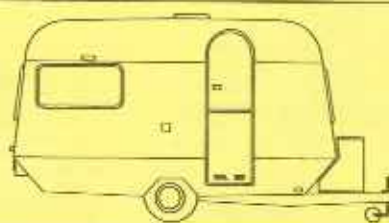

KL 510 T

Preis inkl. MWSt.
bis zum 31.10.75
DM 10.795,-
ab 1.11.75
DM 11.910,-

Gesamtlänge 636 cm
Aufbaulänge 502 cm
Aufbaubreite 210 cm
Stehhöhe 187 cm
Innenbreite 195 cm
Eigengewicht * 804 kg
zul. Gesamtgewicht 1000 kg
Liegeflächen Bug: 130 x 195 cm
Liegeflächen Heck: 170 x 195 cm

KL 700

Preis inkl. MWSt.
bis zum 31.10.75
DM —,-
ab 1.11.75
DM 18.990,-

Gesamtlänge 799 cm
Aufbaulänge 694 cm
Aufbaubreite 243 cm
Stehhöhe 192 cm
Innenbreite 233 cm
Eigengewicht * 1310 kg
zul. Gesamtgewicht 1600 kg
Liegeflächen Bug: 130 x 195 cm
Liegeflächen Heck: 170 x 195 cm

K 310

Preis inkl. MWSt.
bis zum 31.10.75
DM 4.720,-
ab 1.11.75
DM 4.720,-

Gesamtlänge 435 cm
Aufbaulänge 305 cm
Aufbaubreite 205 cm
Stehhöhe 183 cm
Innenbreite 195 cm
Eigengewicht * 417 kg
zul. Gesamtgewicht 550 kg
Liegeflächen Bug: 125 x 195 cm
Liegeflächen Heck: 63 x 195 cm

K 370

Preis inkl. MWSt.
bis zum 31.10.75
DM 5.595,-
ab 1.11.75
DM 5.595,-

Gesamtlänge 486 cm
Aufbaulänge 363 cm
Aufbaubreite 205 cm
Stehhöhe 183 cm
Innenbreite 195 cm
Eigengewicht * 511 kg
zul. Gesamtgewicht 750 kg
Liegeflächen Bug: 115 x 195 cm
Liegeflächen Heck: 125 x 195 cm