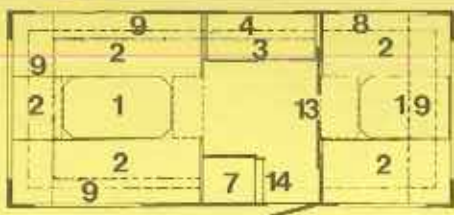

NEU

1976

Kip

ESSEN-SHOW-DEUTSCHLAND

ERWAGENS B.V.
RAAT 4
TERREIN)
N/HOLLAND
-64741
40

Gesamtlänge 599 cm
 Aufbauhöhe 465 cm
 Aufbaubreite 210 cm
 Stehhöhe 187 cm
 Innenbreite 195 cm
 Eigengewicht * 755 kg
 zul. Gesamtgewicht 980 kg
 Liegeflächen Bug: 130 x 195 cm
 Liegeflächen Heck: 190 x 195 cm

Gesamtlänge 599 cm
 Aufbauhöhe 465 cm
 Aufbaubreite 210 cm
 Stehhöhe 187 cm
 Innenbreite 195 cm
 Eigengewicht * 765 kg
 zul. Gesamtgewicht 980 kg
 Liegeflächen Bug: 130 x 195 cm
 Liegeflächen Heck: 170 x 195 cm

Gesamtlänge 599 cm
 Aufbauhöhe 465 cm
 Aufbaubreite 210 cm
 Stehhöhe 187 cm
 Innenbreite 195 cm
 Eigengewicht * 750 kg
 zul. Gesamtgewicht 980 kg
 Liegeflächen Bug: 130 x 195 cm
 Liegeflächen Heck: 130 x 195 cm

Gesamtlänge 799 cm
 Aufbauhöhe 694 cm
 Aufbaubreite 243 cm
 Stehhöhe 192 cm
 Innenbreite 233 cm
 Eigengewicht * 1310 kg
 zul. Gesamtgewicht 1800 kg
 Liegeflächen Bug: 130 x 195 cm
 Liegeflächen Heck: 170 x 195 cm