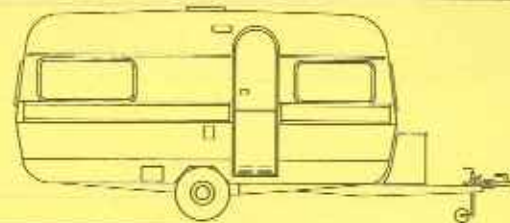

Anderung der Konstruktion, Ausstattung und Preise vorbehalten

KL 470 LB

Preis inkl. MWSt.
bis zum 31.10.75
DM 9.795,-
ab 1.11.75
DM 10.755,-

Gesamtlänge 599 cm
Aufbaulänge 465 cm
Aufbaubreite 210 cm
Stehhöhe 187 cm
Innenbreite 195 cm
Eigengewicht * 755 kg
zul. Gesamtgewicht 980 kg
Liegeflächen Bug: 130 x 195 cm
Liegeflächen Heck: 190 x 195 cm