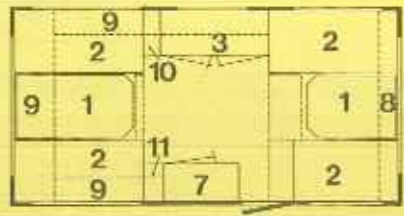

Gesamtlänge 546 cm
Aufbauhöhe 412 cm
Aufbaubreite 210 cm
Stehhöhe 187 cm
Innenbreite 195 cm
Eigengewicht * 586 kg
zul. Gesamtgewicht 800 kg
Liegeflächen Bug: 130 x 195 cm
Liegeflächen Heck: 130 x 195 cm