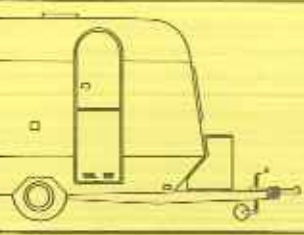

Gesamtlänge 546 cm
Aufbauhöhe 412 cm
Aufbaubreite 210 cm
Stehhöhe 187 cm
Innenbreite 195 cm
Eigengewicht * 586 kg
zul. Gesamtgewicht 800 kg
Liegeflächen Bug: 130 x 195 cm
Liegeflächen Heck: 130 x 195 cm