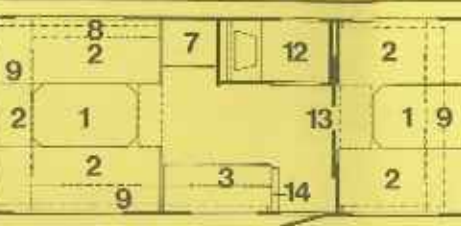

K 470 LK

Preis inkl. MWSt.
 bis zum 31.10.75
 DM 7.995,-
 ab 1.11.75
 DM 7.995,-

Gesamtlänge 599 cm
 Aufbauhöhe 465 cm
 Aufbaubreite 210 cm
 Stehhöhe 187 cm
 Innenbreite 195 cm
 Eigengewicht * 679 kg
 zul. Gesamtgewicht 980 kg
 Liegeflächen Bug: 130 x 195 cm
 Liegeflächen Heck: 170 x 195 cm

K 470 T

Preis inkl. MWSt.
 bis zum 31.10.75
 DM 7.995,-
 ab 1.11.75
 DM 7.995,-

Gesamtlänge 599 cm
 Aufbauhöhe 465 cm
 Aufbaubreite 210 cm
 Stehhöhe 187 cm
 Innenbreite 195 cm
 Eigengewicht * 675 kg
 zul. Gesamtgewicht 980 kg
 Liegeflächen Bug: 130 x 195 cm
 Liegeflächen Heck: 130 x 195 cm

K 510 T

Preis inkl. MWSt.
 bis zum 31.10.75
 DM 8.795,-
 ab 1.11.75
 DM 8.795,-

Gesamtlänge 636 cm
 Aufbauhöhe 502 cm
 Aufbaubreite 210 cm
 Stehhöhe 187 cm
 Innenbreite 195 cm
 Eigengewicht * 723 kg
 zul. Gesamtgewicht 1000 kg
 Liegeflächen Bug: 130 x 195 cm
 Liegeflächen Heck: 170 x 195 cm