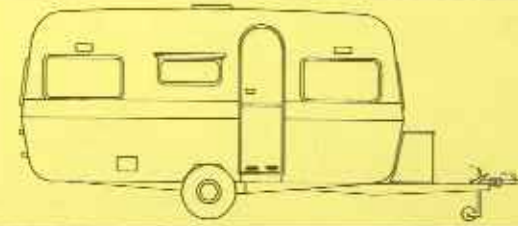

K 470 LB

Preis inkl. MWSt.
 bis zum 31.10.75
 DM 7.995,-
 ab 1.11.75
 DM 7.995,-

Gesamtlänge 599 cm
 Aufbauhöhe 465 cm
 Aufbaubreite 210 cm
 Stehhöhe 187 cm
 Innenbreite 195 cm
 Eigengewicht * 671 kg
 zul. Gesamtgewicht 980 kg
 Liegeflächen Bug: 130 x 195 cm
 Liegeflächen Heck: 190 x 195 cm

K 470 LK

Preis inkl. MWSt.
 bis zum 31.10.75
 DM 7.995,-
 ab 1.11.75
 DM 7.995,-

Gesamtlänge 599 cm
 Aufbauhöhe 465 cm
 Aufbaubreite 210 cm
 Stehhöhe 187 cm
 Innenbreite 195 cm
 Eigengewicht * 679 kg
 zul. Gesamtgewicht 980 kg
 Liegeflächen Bug: 130 x 195 cm
 Liegeflächen Heck: 170 x 195 cm

K 470 T

Preis inkl. MWSt.
 bis zum 31.10.75
 DM 7.995,-
 ab 1.11.75
 DM 7.995,-

Gesamtlänge 599 cm
 Aufbauhöhe 465 cm
 Aufbaubreite 210 cm
 Stehhöhe 187 cm
 Innenbreite 195 cm
 Eigengewicht * 675 kg
 zul. Gesamtgewicht 980 kg
 Liegeflächen Bug: 130 x 195 cm
 Liegeflächen Heck: 130 x 195 cm

K 510 T

Preis inkl. MWSt.
 bis zum 31.10.75
 DM 8.795,-
 ab 1.11.75
 DM 8.795,-

Gesamtlänge 636 cm
 Aufbauhöhe 502 cm
 Aufbaubreite 210 cm
 Stehhöhe 187 cm
 Innenbreite 195 cm
 Eigengewicht * 723 kg
 zul. Gesamtgewicht 1000 kg
 Liegeflächen Bug: 130 x 195 cm
 Liegeflächen Heck: 170 x 195 cm