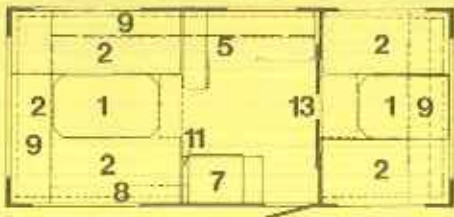

NEU

1976

Kip

ESSEN-SHOW-DEUTSCHLAND

ERWAGENS B.V.
RAAT 4
TERREIN)
N/HOLLAND
-64741
40

Gesamtlänge 599 cm
 Aufbauhöhe 465 cm
 Aufbaubreite 210 cm
 Stehhöhe 187 cm
 Innenbreite 195 cm
 Eigengewicht * 755 kg
 zul. Gesamtgewicht 980 kg
 Liegeflächen Bug: 130 x 195 cm
 Liegeflächen Heck: 190 x 195 cm

Gesamtlänge 599 cm
 Aufbauhöhe 465 cm
 Aufbaubreite 210 cm
 Stehhöhe 187 cm
 Innenbreite 195 cm
 Eigengewicht * 765 kg
 zul. Gesamtgewicht 980 kg
 Liegeflächen Bug: 130 x 195 cm
 Liegeflächen Heck: 170 x 195 cm

Gesamtlänge 599 cm
 Aufbauhöhe 465 cm
 Aufbaubreite 210 cm
 Stehhöhe 187 cm
 Innenbreite 195 cm
 Eigengewicht * 750 kg
 zul. Gesamtgewicht 980 kg
 Liegeflächen Bug: 130 x 195 cm
 Liegeflächen Heck: 130 x 195 cm

Gesamtlänge 799 cm
 Aufbauhöhe 694 cm
 Aufbaubreite 243 cm
 Stehhöhe 192 cm
 Innenbreite 233 cm
 Eigengewicht * 1310 kg
 zul. Gesamtgewicht 1800 kg
 Liegeflächen Bug: 130 x 195 cm
 Liegeflächen Heck: 170 x 195 cm