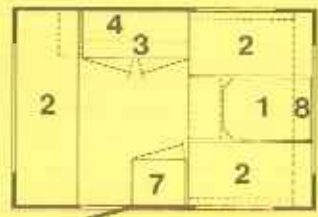

Gesamtlänge 435 cm
Aufbauhöhe 305 cm
Aufbaubreite 205 cm
Stehhöhe 183 cm
Innenbreite 195 cm
Eigengewicht * 417 kg
zul. Gesamtgewicht 550 kg
Liegeflächen Bug: 125 x 195 cm
Liegeflächen Heck: 63 x 195 cm