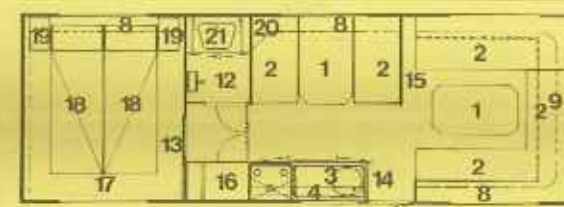

KL 470 T

Preis inkl. MWSt.
bis zum 31.10.75
DM 9.895,-
ab 1.11.75
DM 10.815,-

Gesamtlänge 599 cm
Aufbaulänge 465 cm
Aufbaubreite 210 cm
Stehhöhe 187 cm
Innenbreite 195 cm
Eigengewicht * 750 kg
zul. Gesamtgewicht 980 kg
Liegeflächen Bug: 130 x 195 cm
Liegeflächen Heck: 130 x 195 cm

KL 510 T

Preis inkl. MWSt.
bis zum 31.10.75
DM 10.795,-
ab 1.11.75
DM 11.910,-

Gesamtlänge 636 cm
Aufbaulänge 502 cm
Aufbaubreite 210 cm
Stehhöhe 187 cm
Innenbreite 195 cm
Eigengewicht * 804 kg
zul. Gesamtgewicht 1000 kg
Liegeflächen Bug: 130 x 195 cm
Liegeflächen Heck: 170 x 195 cm

KL 700

Preis inkl. MWSt.
bis zum 31.10.75
DM —,-
ab 1.11.75
DM 18.990,-

Gesamtlänge 799 cm
Aufbaulänge 694 cm
Aufbaubreite 243 cm
Stehhöhe 192 cm
Innenbreite 233 cm
Eigengewicht * 1310 kg
zul. Gesamtgewicht 1600 kg
Liegeflächen Bug: 130 x 195 cm
Liegeflächen Heck: 170 x 195 cm

K 310

Preis inkl. MWSt.
bis zum 31.10.75
DM 4.720,-
ab 1.11.75
DM 4.720,-

Gesamtlänge 435 cm
Aufbaulänge 305 cm
Aufbaubreite 205 cm
Stehhöhe 183 cm
Innenbreite 195 cm
Eigengewicht * 417 kg
zul. Gesamtgewicht 550 kg
Liegeflächen Bug: 125 x 195 cm
Liegeflächen Heck: 63 x 195 cm