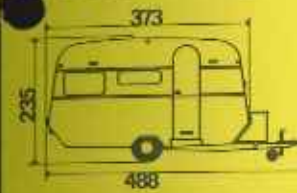

K 880 Export f 14.650,-
incl. BTW

G 365 f 5.259,-
incl. BTW

G 365 Export f 5.598,-
incl. BTW

G 365 T Export f 6.080,-
incl. BTW

Alle Goldstream modellen zijn volledig geïsoleerd (ook de bodem) en voorzien van 220 Volt installatie met KEMA-KEUR, gaslamp, gedeelde deur, gasbak op de dissel en in formica uitgevoerd meubilair. De export-modellen hebben verder nog vitrage en dubbele ramen en voor de G 445, G 445-T en G 525 een houten schuifdeur-kombinatie.