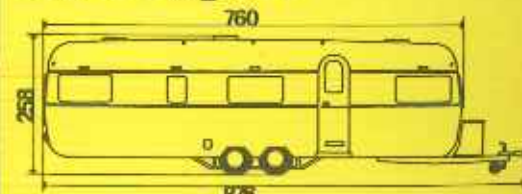

K 450 T f 7.706,-
incl. BTW

K 450 LK f 7.803,-
incl. BTW

K 500 f 8.779,-
incl. BTW

K 500 GS f 9.223,-
incl. BTW

Alle KIP modellen zijn uitgevoerd met o.a. dubbele ramen, vitrage, elektrische pomp, 220 Volt installatie, voorzien van KEMA-KEUR, gaslamp, gedeelde deur met raam, gasbak op de dissel, volledig geïsoleerd, bijzonder geschikt voor recreatie gedurende het gehele jaar.

Originele Van de Horn-Kip voortenten in populaire en luxe uitvoering zijn voor de meeste modellen uit voorraad leverbaar.

K 550 f 11.675,-
incl. BTW

K 560 f 10.405,-
incl. BTW

K 640 f 12.164,-
incl. BTW

K 760 Export f 13.629,-
incl. BTW