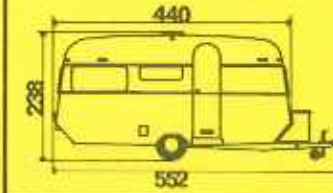

G 445 T Export f 6.778,-
incl. BTW