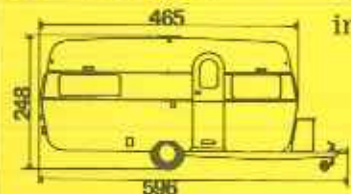

KENNERS KIEZEN KIP CARAVANS

Alle opgegeven prijzen van de KIP modellen gelden voor de z.g. "A" versie in eiken en palissander uitvoering met vinyl vloerbedekking.

K 400 f 6.827,-
incl. BTW

K 450 f 7.564,-
incl. BTW

K 450 T f 7.706,-
incl. BTW

K 450 LK f 7.803,-
incl. BTW

K 500 f 8.779,-
incl. BTW

K 500 GS f 9.223,-
incl. BTW

Alle KIP modellen zijn uitgevoerd met o.a. dubbele ramen, vitrage, elektrische pomp, 220 Volt installatie, voorzien van KEMA-KEUR, gaslamp, gedeelde deur met raam, gasbak op de dissel, volledig geïsoleerd, bijzonder geschikt voor recreatie gedurende het gehele jaar.