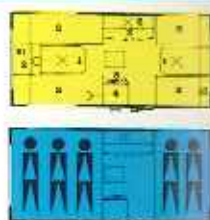

Prijs incl. 14 % BTW
f 4110,—
Prijs incl. 16 % BTW
f 4185,—

- 1-tafel
- 2-bank/bed
- 3-keuken
- 4-hangkast
- 6-bovenkast
- 8-spiegel
- 10-bovenkast/locker
- 16-boekenplank

G 365 toercaravan

Opbouwlengthe	367 cm
Totale lengthe	481 cm
Interieurhoogte	183 cm
Totale hoogte	235 cm
Afleveringsgewicht ca.	546 kg
Max. toelaatbaar gewicht	680 kg
Bandenmaat	600 x 12"
Aantal slaappleaatsen	4

Prijs incl. 14 % BTW
f 4610,—
Prijs incl. 16 % BTW
f 4690,—

- 1-tafel
- 2-bank/bed
- 3-keuken
- 4-hangkast
- 5-bovenkast
- 8-spiegel
- 10-bovenkast/locker
- 16-boekenplank

G 365 T toercaravan

Opbouwlengthe	379 cm
Totale lengthe	482 cm
Interieurhoogte	183 cm
Totale hoogte	235 cm
Afleveringsgewicht ca.	559 kg
Max. toelaatbaar gewicht	680 kg
Bandenmaat	600 x 12"
Aantal slaappleaatsen	4

- 1-tafel
- 2-bank/bed
- 3-keuken
- 5-legkast/hangkast
- 6-hovenkast
- 7-toiletruimte
- 8 spiegel
- 10 bovenkast/locker
- 11 separate slaapkamer
- 14 dubbele hangkast
- 17-tweepersoonsbed

G 430 toercaravan

- 1-tafel
- 2-bank/bed
- 3-keuken
- 4-hangkast
- 6-bovenkast
- 8 spiegel
- 10 bovenkast/locker
- 16-boekenplank

G 430 T toercaravan

Opbouwlengthe	432 cm
Totale lengte	545 cm
Interieurhoogte	183 cm
Totale hoogte	235 cm
Afleveringsgewicht ca.	629 kg
Max. toelaatbaar gewicht	780 kg
Bandenmaat	600 x 12"
Aantal slaappleatsen	4