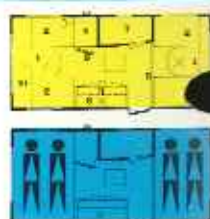

- 1-tafel
- 2-bank/bed
- 3-keuken
- 4-hangkast
- 6-bovenkast
- 8 spiegel
- 10 bovenkast/locker
- 16-boekenplank

G 430 T toercaravan

Opbouwlengthe	432 cm
Totale lengte	545 cm
Interieurhoogte	183 cm
Totale hoogte	235 cm
Afleveringsgewicht ca.	629 kg
Max. toelaatbaar gewicht	780 kg
Bandenmaat	600 x 12"
Aantal slaappleatsen	4

Prijs incl. 14 % BTW
f 5310,—
Prijs incl. 16 % BTW
f 5405,—

- 1-tafel
- 2-bank/bed
- 3-keuken
- 4-hangkast
- 6-bovenkast
- 7-toiletruimte
- 8 spiegel
- 10-hovenkast/locker
- 16-boekenplank

G 525 toercaravan