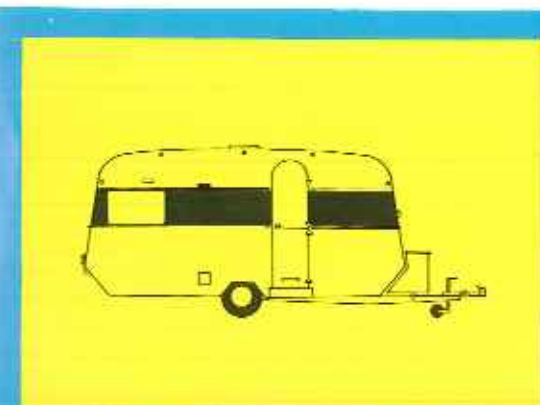

G 430 T toercaravan

Opbouwlengthe	432 cm
Totale lengte	545 cm
Interieurhoogte	183 cm
Totale hoogte	235 cm
Afleveringsgewicht ca.	629 kg
Max. toelaatbaar gewicht	780 kg
Bandenmaat	600 x 12"
Aantal slaappleatsen	4

Prijs incl. 14 % BTW
f 5310,—
Prijs incl. 16 % BTW
f 5405,—

- 1-tafel
- 2-bank/bed
- 3-keuken
- 4-hangkast
- 6-bovenkast
- 7-toiletruimte
- 8 spiegel
- 10-hovenkast/locker
- 16-boekenplank