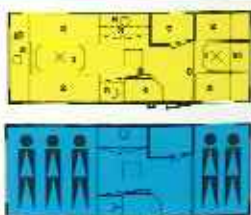

G 525 toercaravan

Opbouwlengthe	528 cm
Totale lengte	647 cm
Interieurhoogte	185 cm
Totale hoogte	245 cm
Afleveringsgewicht ca.	805 kg
Max. toelaatbaar gewicht	980 kg
Bandenmaat	640 x 13"
Aantal slaappleatsen	5

Prijs incl. 14 % BTW
f 6210,—
Prijs incl. 16 % BTW
f 6320,—

- 1-tafel
- 2-bank/bed
- 3-keuken
- 4-hangkast
- 5-legkast/hangkast
- 6-hovenkast
- 7-toiletruimte
- 8 spiegel
- 10-bovenkast/locker

G 680 toercaravan

Opbouwlengthe:	680 cm
Totale lengte	797 cm
Interieurhoogte	187 cm
Totale hoogte	249 cm
Afleveringsgewicht ca.	1255 kg
Max. toelaatbaar gewicht	1700 kg
Bandenmaat	640 x 13"
Aantal slaappleatsen	6-7

Prijs incl. 14 % BTW
f 9510,—
Prijs incl. 16 % BTW
f 9680,—

- 1-tafel
- 2-bank/bed
- 3-keuken
- 4-hangkast
- 6-hovenkast
- 7-toiletruimte
- 8 spiegel
- 10-bovenkast/locker
- 11-separate slaapkamer
- 16-boekenplank
- 17-tweepersoonsbed
- 18-wastafel
- 19 kastje