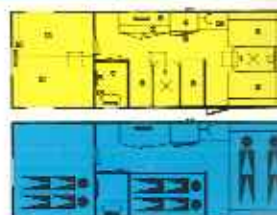

- 1-tafel
- 2-bank/bed
- 3-keuken
- 4-hangkast
- 5-legkast/hangkast
- 6-hovenkast
- 7-toiletruimte
- 8 spiegel
- 10-bovenkast/locker

G 680 toercaravan

Opbouwlengthe:	680 cm
Totale lengte	797 cm
Interieurhoogte	187 cm
Totale hoogte	249 cm
Afleveringsgewicht ca.	1255 kg
Max. toelaatbaar gewicht	1700 kg
Bandenmaat	640 x 13"
Aantal slaappleatsen	6-7

Prijs incl. 14 % BTW
f 9510,—
Prijs incl. 16 % BTW
f 9680,—

- 1-tafel
- 2-bank/bed
- 3-keuken
- 4-hangkast
- 6-hovenkast
- 7-toiletruimte
- 8 spiegel
- 10-bovenkast/locker
- 11-separate slaapkamer
- 16-boekenplank
- 17-tweepersoonsbed
- 18-wastafel
- 19 kastje