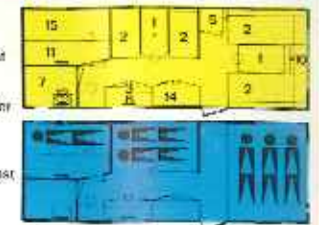

1-tafel
2-bank/bed
3-keuken
4-hangkast
6-bovenkast
7-spiegel
8-bovenkast/locker

Prijs incl. 14 % BTW f 6010,—
Prijs incl. 16 % BTW f 6115,—

C 540 toercaravan

Opbouwlengthe	537 cm
Totale lengte	666 cm
Interieurhoogte	188 cm
Totale hoogte	258 cm
Afleveringsgewicht ca.	890 kg
Max. toelaatbaar gewicht	1020 kg
Bandenmaat	640 x 13"
Aantal slaappleatsen	5

1-tafel
2-bank/bed
3-keuken
4-hangkast
6-bovenkast
7-toilet ruimte
8-spiegel
9-separatiegordijn
10-bovenkast/locker

Prijs incl. 14 % BTW f 6710,—
Prijs incl. 16 % BTW f 6830,—

C 625 toercaravan

Opbouwlengthe	622 cm
Totale lengte	749 cm
Interieurhoogte	188 cm
Totale hoogte	258 cm
Afleveringsgewicht ca.	1175 kg
Max. toelaatbaar gewicht	1575 kg
Bandenmaat	640 x 13"
Aantal slaappleatsen	5

1-tafel
2-bank/bed
4-hangkast
5-legkast/hangkast
7-toilet ruimte
8-spiegel
9-separatiegordijn
10-bovenkast/locker

Prijs incl. 14 % BTW f 8975,—
Prijs incl. 16 % BTW f 9135,—

C 640 toercaravan

Opbouwlengthe	662 cm	1-tafel
Totale lengthe	788 cm	2-bank/bed
Interieurhoogte	188 cm	3-keuken
Totale hoogte	258 cm	5-lejkast/bierkast
Afleveringsgewicht ca.1205 kg		6-bovenkast
Max. toelaatbaar gewicht	1575 kg	7-toilettruimte
Bandenmaat	640 x 13"	10-bovenkast/locker
Aantal slaapplekken	7	11-separate slaapkamer
		12-wastafel
		14-Jubel hangkast
		15-etagebed

Prijs incl. 14 % BTW f 8880,—
 Prijs incl. 16 % BTW f 9035,—

C 750

Opbouwlengthe	762 cm	1-tafel
Totale lengthe	877 cm	2-bank/bed
Interieurhoogte	188 cm	3-keuken
Totale hoogte	252 cm	5 dubbele bergkast
Afleveringsgewicht ca.1458 kg		6-bovenkast
Max. toelaatbaar gewicht	1700 kg	7-toilettruimte
Bandenmaat	640 x 13"	8-spiegel
Aantal slaapplekken	7-9	10-bovenkast/locker
		14-hangkast
		15-separate slaapkamer