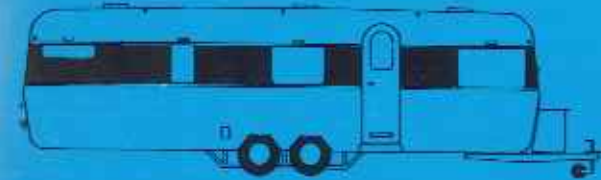

1-tafel
2-bank/bed
3-keuken
4-hangkast
6-bovenkast
7-spiegel
8-bovenkast/locker

Prijs incl. 14 % BTW f 6010,—
Prijs incl. 16 % BTW f 6115,—

C 540 toercaravan

Opbouwlengthe	537 cm
Totale lengte	666 cm
Interieurhoogte	188 cm
Totale hoogte	258 cm
Afleveringsgewicht ca.	890 kg
Max. toelaatbaar gewicht	1020 kg
Bandenmaat	640 x 13"
Aantal slaappleatsen	5

1-tafel
2-bank/bed
3-keuken
4-hangkast
6-bovenkast
7-toilet ruimte
8-spiegel
9-separatiegordijn
10-bovenkast/locker

Prijs incl. 14 % BTW f 6710,—
Prijs incl. 16 % BTW f 6830,—

C 625 toercaravan

Opbouwlengthe	622 cm
Totale lengte	749 cm
Interieurhoogte	188 cm
Totale hoogte	258 cm
Afleveringsgewicht ca.	1175 kg
Max. toelaatbaar gewicht	1575 kg
Bandenmaat	640 x 13"
Aantal slaappleatsen	5

1-tafel
2-bank/bed
4-hangkast
5-legkast/hangkast
7-toilet ruimte
8-spiegel
9-separatiegordijn
10-bovenkast/locker

Prijs incl. 14 % BTW f 8975,—
Prijs incl. 16 % BTW f 9135,—

C 640 toercaravan

Opbouwlengthe	662 cm	1-tafel
Totale lengthe	788 cm	2-bank/bed
Interieurhoogte	188 cm	3-keuken
Totale hoogte	258 cm	5-lejkast/bierkast
Afleveringsgewicht ca.1205 kg		6-bovenkast
Max. toelaatbaar gewicht	1575 kg	7-toilettruimte
Bandenmaat	640 x 13"	10-bovenkast/locker
Aantal slaapplekken	7	11-separate slaapkamer
		12-wastafel
		14-Jubel hangkast
		15-etagebed

Prijs incl. 14 % BTW f 8880,—
 Prijs incl. 16 % BTW f 9035,—

C 750

Opbouwlengthe	762 cm	1-tafel
Totale lengthe	877 cm	2-bank/bed
Interieurhoogte	188 cm	3-keuken
Totale hoogte	252 cm	5 dubbele bergkast
Afleveringsgewicht ca.1458 kg		6-bovenkast
Max. toelaatbaar gewicht	1700 kg	7-toilettruimte
Bandenmaat	640 x 13"	8-spiegel
Aantal slaapplekken	7-9	10-bovenkast/locker
		14-hangkast
		15-separate slaapkamer