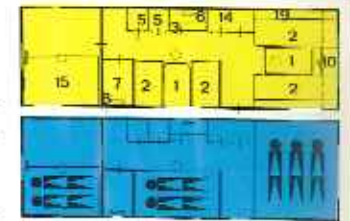

1-tafel
2-bank/bed
3-keuken
4-hangkast
6-bovenkast
7-spiegel
8-bovenkast/locker

Prijs incl. 14 % BTW f 6010,—
Prijs incl. 16 % BTW f 6115,—

C 540 toercaravan

Opbouwlengthe	537 cm
Totale lengte	666 cm
Interieurhoogte	188 cm
Totale hoogte	258 cm
Afleveringsgewicht ca.	890 kg
Max. toelaatbaar gewicht	1020 kg
Bandenmaat	640 x 13"
Aantal slaappleatsen	5

1-tafel
2-bank/bed
3-keuken
4-hangkast
6-bovenkast
7-toilet ruimte
8-spiegel
9-separatiegordijn
10-bovenkast/locker

Prijs incl. 14 % BTW f 6710,—
Prijs incl. 16 % BTW f 6830,—

C 625 toercaravan

Opbouwlengthe	622 cm
Totale lengte	749 cm
Interieurhoogte	188 cm
Totale hoogte	258 cm
Afleveringsgewicht ca.	1175 kg
Max. toelaatbaar gewicht	1575 kg
Bandenmaat	640 x 13"
Aantal slaappleatsen	5

1-tafel
2-bank/bed
4-hangkast
5-legkast/hangkast
7-toilet ruimte
8-spiegel
9-separatiegordijn
10-bovenkast/locker

Prijs incl. 14 % BTW f 8975,—
Prijs incl. 16 % BTW f 9135,—

C 640 toercaravan

Opbouwlengthe	662 cm	1-tafel
Totale lengthe	788 cm	2-bank/bed
Interieurhoogte	188 cm	3-keuken
Totale hoogte	258 cm	5-lejkast/bierkast
Afleveringsgewicht ca.1205 kg		6-bovenkast
Max. toelaatbaar gewicht	1575 kg	7-toilettruimte
Bandenmaat	640 x 13"	10-bovenkast/locker
Aantal slaapplekken	7	11-separate slaapkamer
		12-wastafel
		14-Jubel hangkast
		15-etagebed

Prijs incl. 14 % BTW f 8880,—
 Prijs incl. 16 % BTW f 9035,—

C 750

Opbouwlengthe	762 cm	1-tafel
Totale lengthe	877 cm	2-bank/bed
Interieurhoogte	188 cm	3-keuken
Totale hoogte	252 cm	5 dubbele bergkast
Afleveringsgewicht ca.1458 kg		6-bovenkast
Max. toelaatbaar gewicht	1700 kg	7-toilettruimte
Bandenmaat	640 x 13"	8-spiegel
Aantal slaapplekken	7-9	10-bovenkast/locker
		14-hangkast
		15-separate slaapkamer