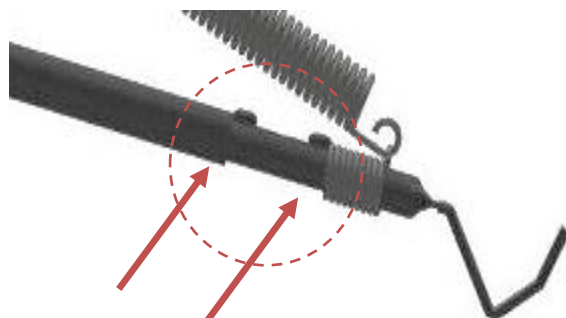

BIL-LISTA 2021

Inställningsmöjlighet för bästa passning!

Leveransinställning av längden på undre benet (kroken) är anpassat efter standardbil (ex Volvo V70)

Vid bilmodeller med större skärm (SUV, Jeep) eller bilar med litet avstånd mellan huv och hjulhus behövs normalt justering göras.

Flytta skruvar för att öka/minska längden på armen. Fjäders ska alltid vara spänd men inte belastas i sitt yttersta läge.

Den mindre fjädern kan vändas vid behov, de gummerade fötterna kan även böjas något för att passa bättre.