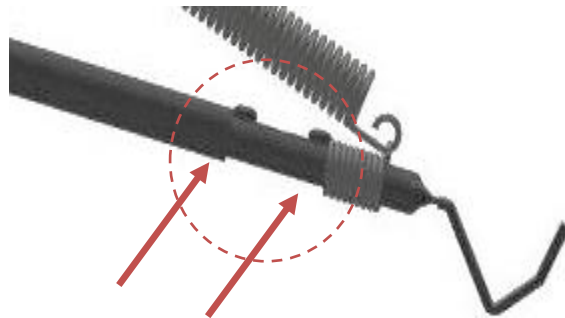

BIL-LISTA 2018

Inställningsmöjlighet för bästa passning!

Leveransinställning av längden på undre benet (kroken) är anpassat efter standardbil (ex Volvo V70)

Vid bilmodeller med större skärm (SUV, Jeep) eller bilar med litet avstånd mellan huv och hjulhus behövs normalt justering göras.

Flytta skruvar för att öka/minska längden på armen. Fjädern ska alltid vara spänd men inte belastas i sitt yttersta läge.

Den mindre fjädern kan vändas vid behov, de gummerade fötterna kan även böjas något för att passa bättre.